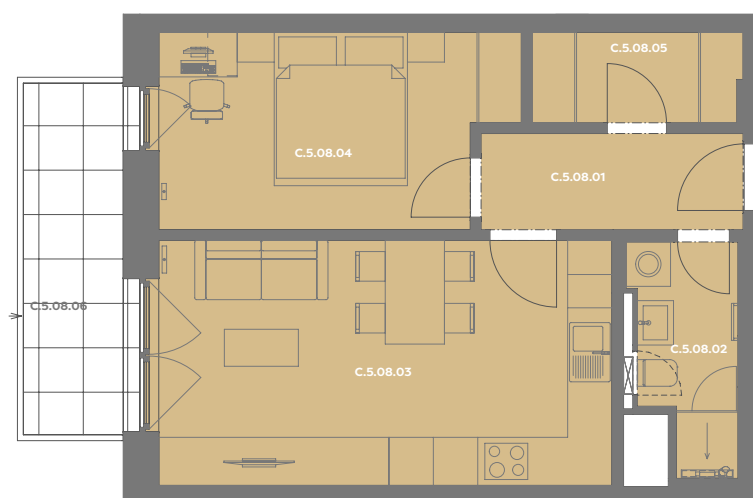

C.5.08.03 OBÝVACÍ POKOJ+KK **20,67 m<sup>2</sup>**

C.5.08.04 LOŽNICE **12,23 m<sup>2</sup>**

C.5.08.05 ŠATNA **3,43 m<sup>2</sup>**

**Užitná plocha 44,79 m<sup>2</sup>**

**Plocha příček 2,54 m<sup>2</sup>**

**Plocha dle nařízení vlády 47,33 m<sup>2</sup>**

C.5.08.06 BALKÓN **7,06 m<sup>2</sup>**

Budova

Umístění na patře

**Příslušenství v ceně:** Coworkingový prostor