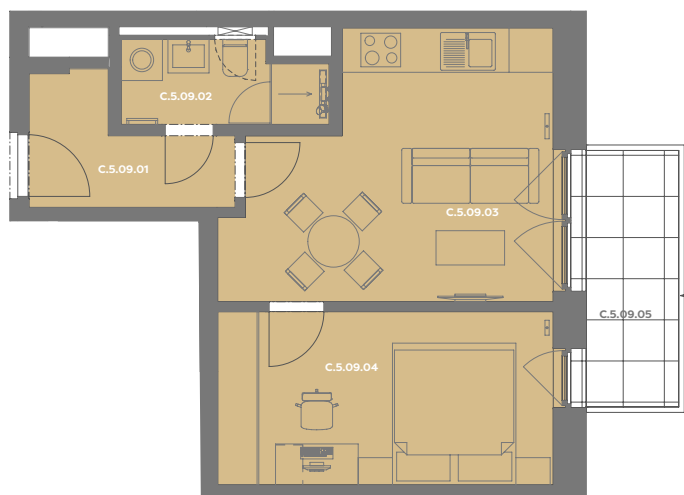

Byt C.5.09

2+kk

Dios

Budova **C**

Patro **5.np**

Energeticky štítek budovy **B**

C.5.09.01 CHODBA 4,08 m²

C.5.09.02 KOUPELNA 3,43 m²

C.5.09.03 OBÝVACÍ POKOJ+KK 16,64 m²

C.5.09.04 LOŽNICE 12,56 m²

Užitná plocha 36,82 m²

Plocha příček 1,68 m²

Plocha dle nařízení vlády 38,50 m²

C.5.09.05 BALKÓN 5,69 m²

Budova

Umístění na patře