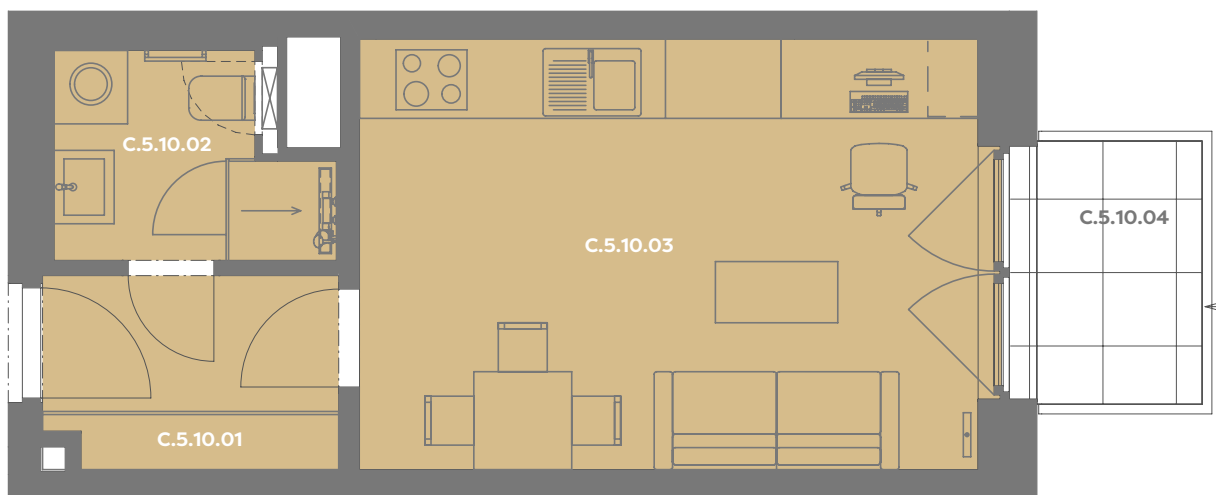

C.5.10.03 OBÝVACÍ POKOJ+KK 18,19 m<sup>2</sup>

**Užitná plocha 25,08 m<sup>2</sup>**

**Plocha příček 0,93 m<sup>2</sup>**

**Plocha dle nařízení vlády 26,01 m<sup>2</sup>**

C.5.10.04 BALKÓN 3,35 m<sup>2</sup>

Budova

Umístění na patře

**Příslušenství v ceně:** Coworkingový prostor