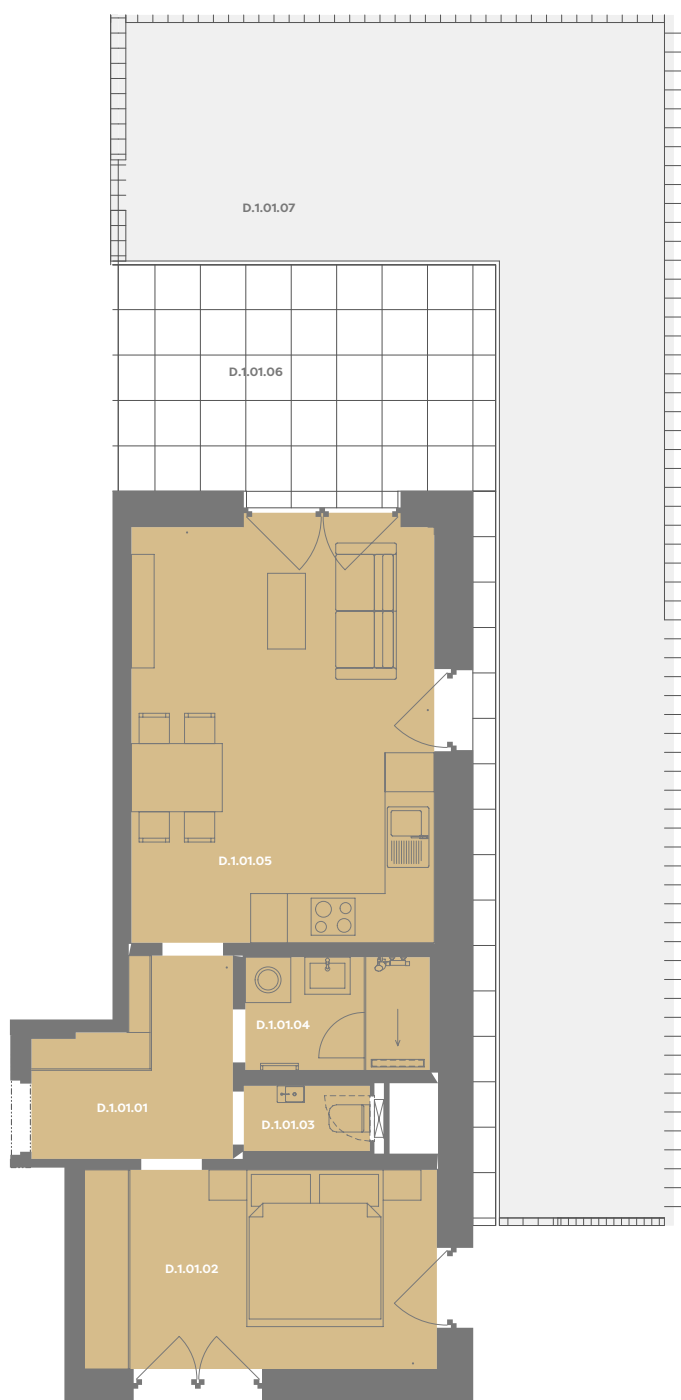

# Byt D.1.01

2+kk

Dios

Budova **D**

Patro **1.np**

Energetický štítek budovy **B**

Budova

Umístění na patře

D.1.01.01 CHODBA **5,79 m<sup>2</sup>**

D.1.01.02 LOŽNICE **12,24 m<sup>2</sup>**

D.1.01.03 WC **1,43 m<sup>2</sup>**

D.1.01.04 KOUPELNA **3,63 m<sup>2</sup>**

D.1.01.05 LOŽNICE **22,33 m<sup>2</sup>**

**Užitná plocha 45,21 m<sup>2</sup>**

**Plocha příček 2,41 m<sup>2</sup>**

**Plocha dle nařízení vlády 47,62 m<sup>2</sup>**

D.1.01.06 TERASA **19,04 m<sup>2</sup>**

D.1.01.07 ZAHRÁDKA **53,22 m<sup>2</sup>**

**Příslušenství v ceně:** Coworkingový prostor