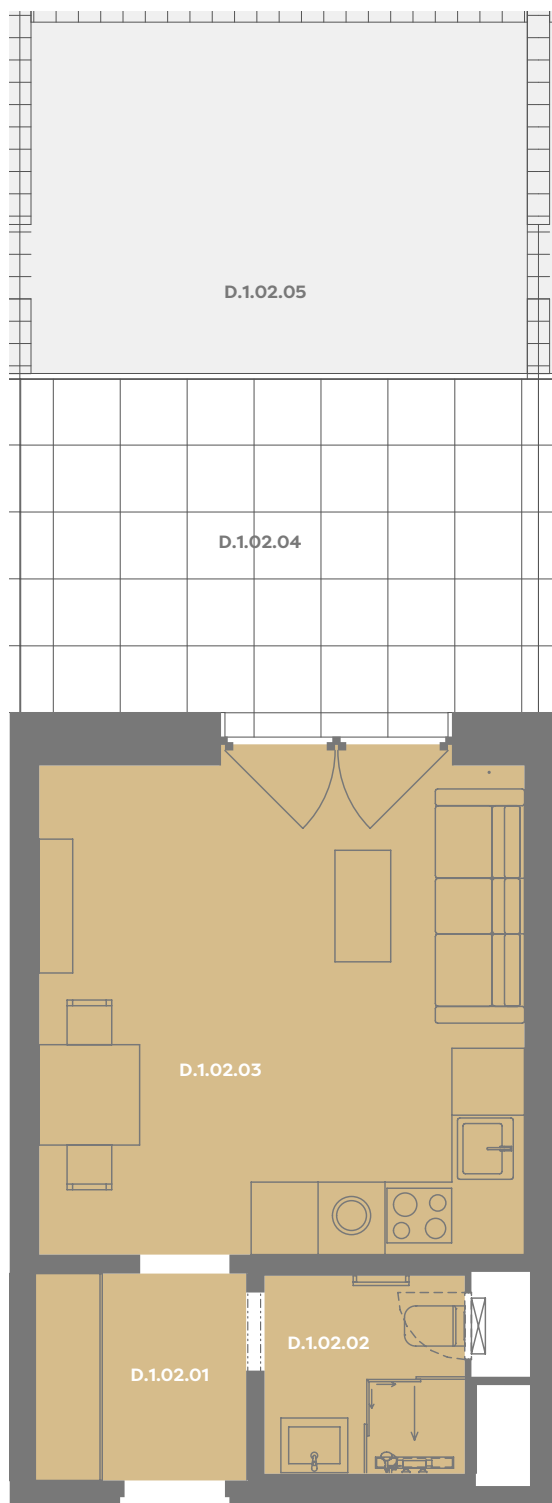

# Byt D.1.02

1+kk

Dios

Budova **D**

Patro **1.np**

Energetický štítek budovy **B**

Budova

Umístění na patře

D.1.02.01 CHODBA **3,51 m<sup>2</sup>**

D.1.02.02 KOUPELNA **3,19 m<sup>2</sup>**

D.1.02.03 OBÝVACÍ POKOJ+KK **19,45 m<sup>2</sup>**

D.1.02.04 TERASA **14,55 m<sup>2</sup>**

**Užitná plocha 26,17 m<sup>2</sup>**

**Plocha příček 1,48 m<sup>2</sup>**

**Plocha dle nařízení vlády 27,65 m<sup>2</sup>**

D.1.02.05 ZAHRÁDKA **15,11 m<sup>2</sup>**

Příslušenství v ceně: Coworkingový prostor