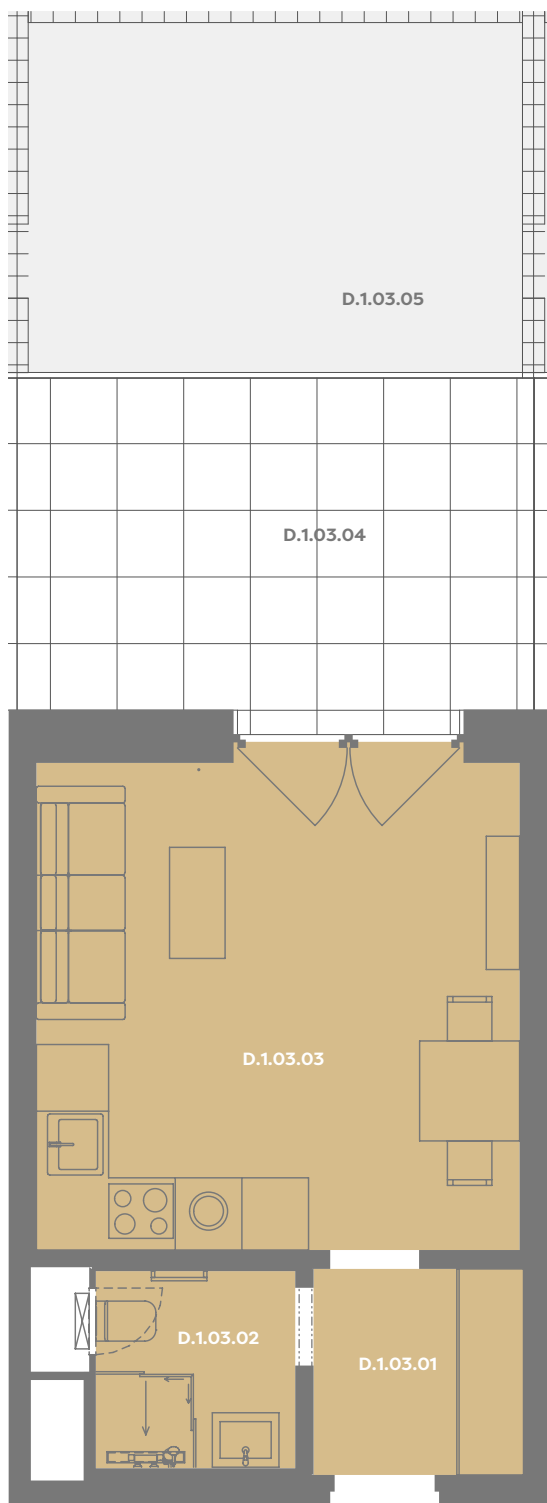

Byt D.1.03

1+kk

Dios

Budova **D**

Patro **1.np**

Energetický štítek budovy **B**

Budova

Umístění na patře

D.1.03.01 CHODBA **3,51 m²**

D.1.03.02 KOUPELNA **3,19 m²**

D.1.03.03 OBÝVACÍ POKOJ+KK **19,45 m²**

Užitná plocha 26,17 m²

Plocha příček 1,48 m²

Plocha dle nařízení vlády 27,65 m²

D.1.03.04 TERASA **14,55 m²**

D.1.03.05 ZAHŘÁDKA **15,11 m²**

Příslušenství v ceně: Coworkingový prostor