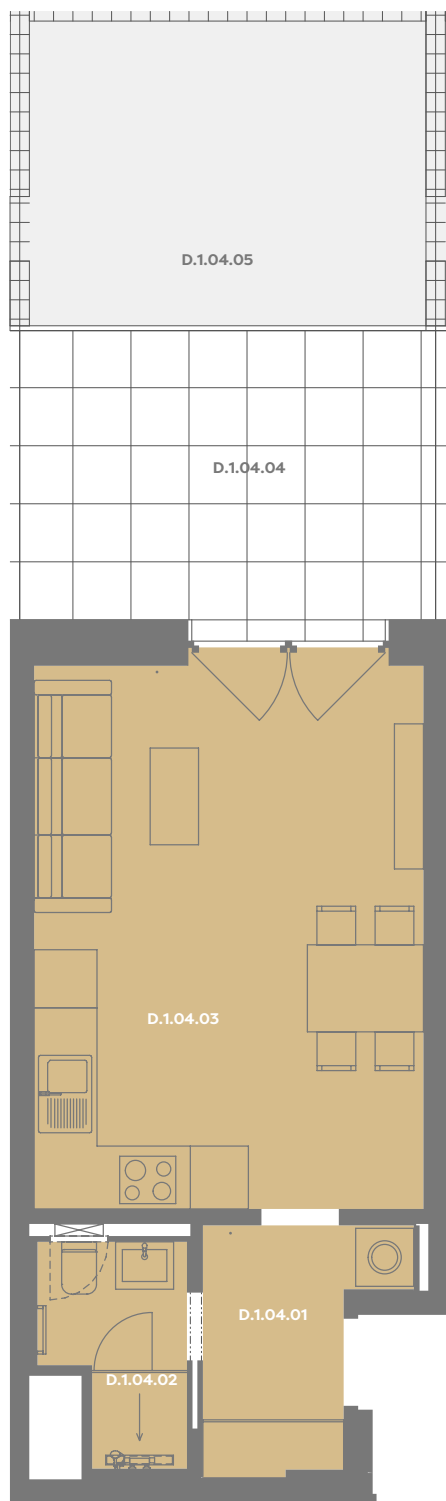

# Byt D.1.04

1+kk

Dios

Budova **D**

Patro **1.np**

Energetický štítek budovy **B**

Budova

Umístění na patře

D.1.04.01 CHODBA **4,23 m<sup>2</sup>**

D.1.04.02 KOUPELNA **3,02 m<sup>2</sup>**

D.1.04.03 OBÝVACÍ POKOJ+KK **22,97 m<sup>2</sup>**

**Užitná plocha 30,24 m<sup>2</sup>**

**Plocha příček 1,28 m<sup>2</sup>**

**Plocha dle nařízení vlády 31,52 m<sup>2</sup>**

D.1.04.04 TERASA **13,49 m<sup>2</sup>**

D.1.04.05 ZAHRÁDKA **13,97 m<sup>2</sup>**

**Příslušenství v ceně:** Coworkingový prostor