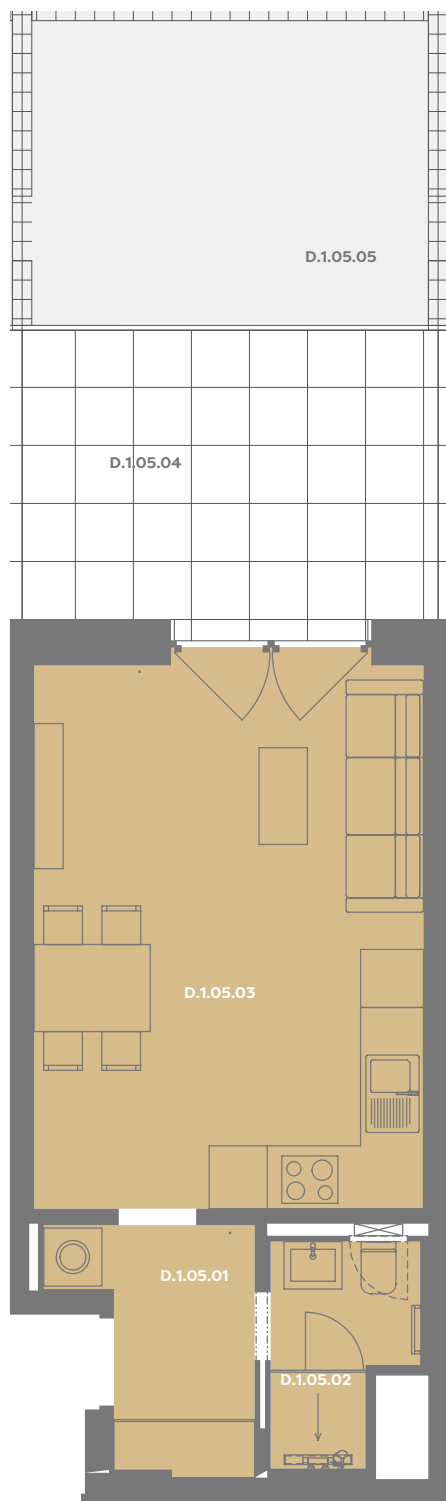

Byt D.1.05

1+kk

Dios

Budova **D**

Patro **1.np**

Energetický štítek budovy **B**

Budova

Umístění na patře

D.1.05.01 CHODBA **4,23 m²**

D.1.05.02 KOUPELNA **3,02 m²**

D.1.05.03 OBÝVACÍ POKOJ+KK **22,97 m²**

Užitná plocha 30,25 m²

Plocha příček 1,27 m²

Plocha dle nařízení vlády 31,52 m²

D.1.05.04 TERASA **13,49 m²**

D.1.05.05 ZAHRÁDKA **13,98 m²**

Příslušenství v ceně: Coworkingový prostor