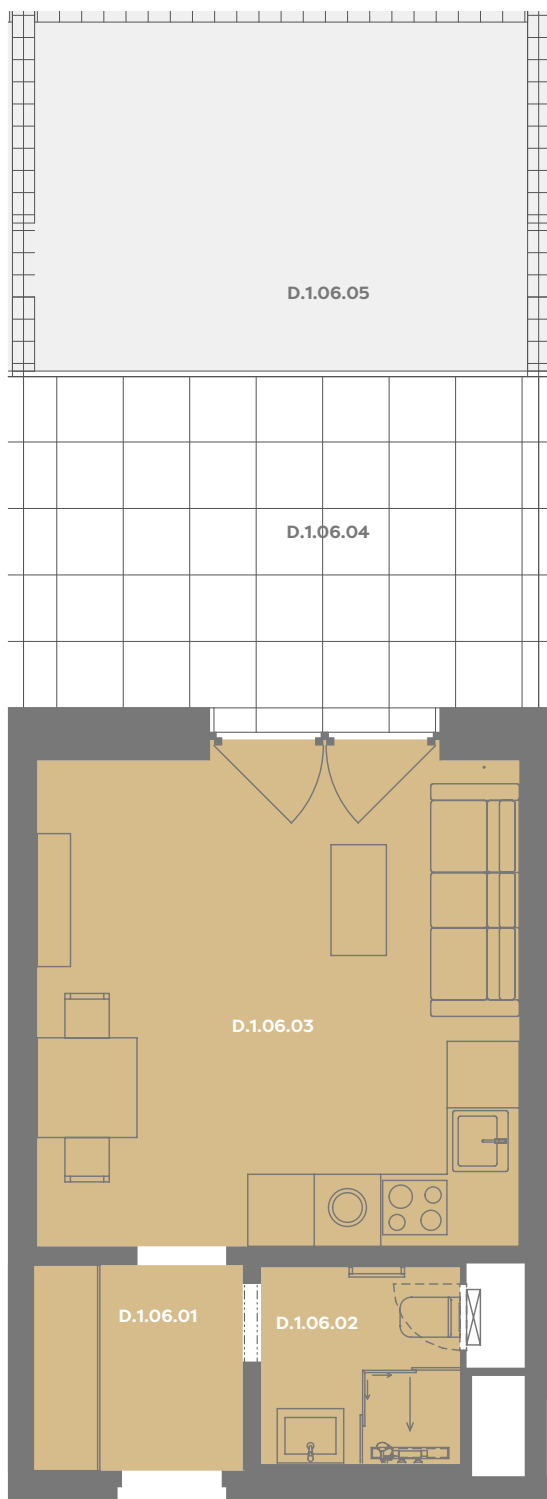

Byt D.1.06

1+kk

Dios

Budova **D**

Patro **1.np**

Energetický štítek budovy **B**

Budova

Umístění na patře

D.1.06.01 CHODBA **3,51 m²**

D.1.06.02 KOUPELNA **3,19 m²**

D.1.06.03 OBÝVACÍ POKOJ+KK **19,45 m²**

Užitná plocha 26,17 m²

Plocha příček 1,48 m²

Plocha dle nařízení vlády 27,65 m²

D.1.06.04 TERASA **14,55 m²**

D.1.06.05 ZAHRÁDKA **15,12 m²**

Příslušenství v ceně: Coworkingový prostor