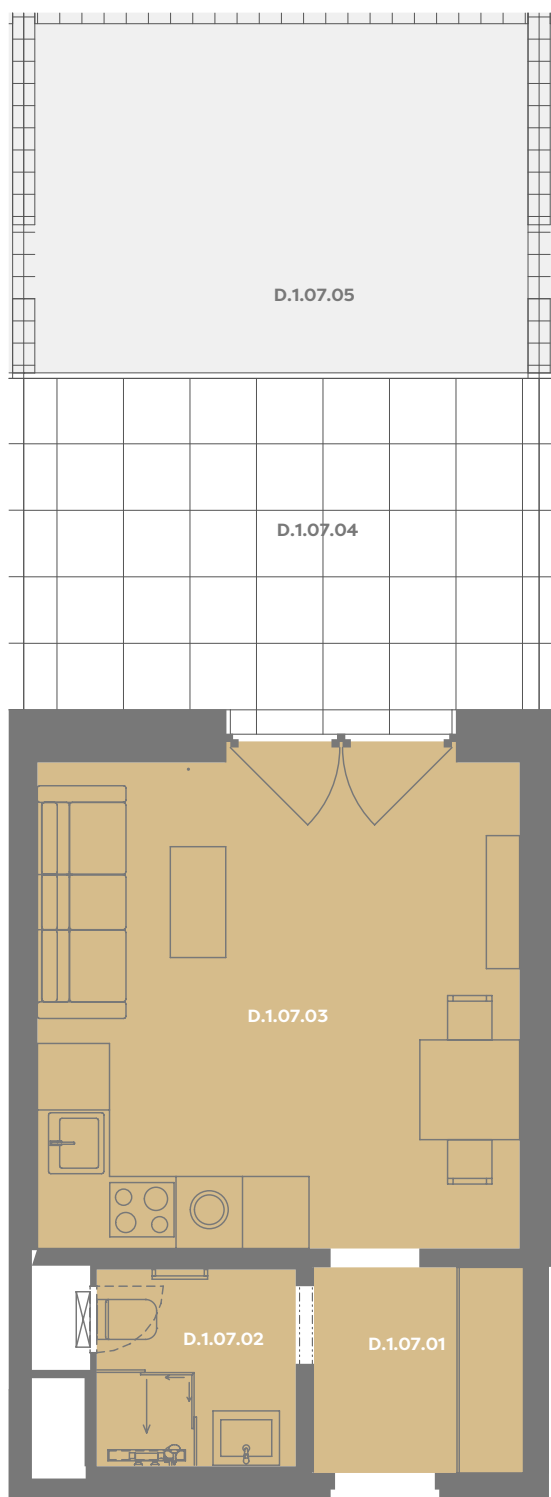

# Byt D.1.07

1+kk

Dios

Budova **D**

Patro **1.np**

Energetický štítek budovy **B**

Budova

Umístění na patře

D.1.07.01 CHODBA **3,51 m<sup>2</sup>**

D.1.07.02 KOUPELNA **3,19 m<sup>2</sup>**

D.1.07.03 OBÝVACÍ POKOJ+KK **19,45 m<sup>2</sup>**

**Užitná plocha 26,17 m<sup>2</sup>**

**Plocha příček 1,48 m<sup>2</sup>**

**Plocha dle nařízení vlády 27,65 m<sup>2</sup>**

D.1.07.04 TERASA **14,55 m<sup>2</sup>**

D.1.07.05 ZAHRÁDKA **15,12 m<sup>2</sup>**

Příslušenství v ceně: Coworkingový prostor