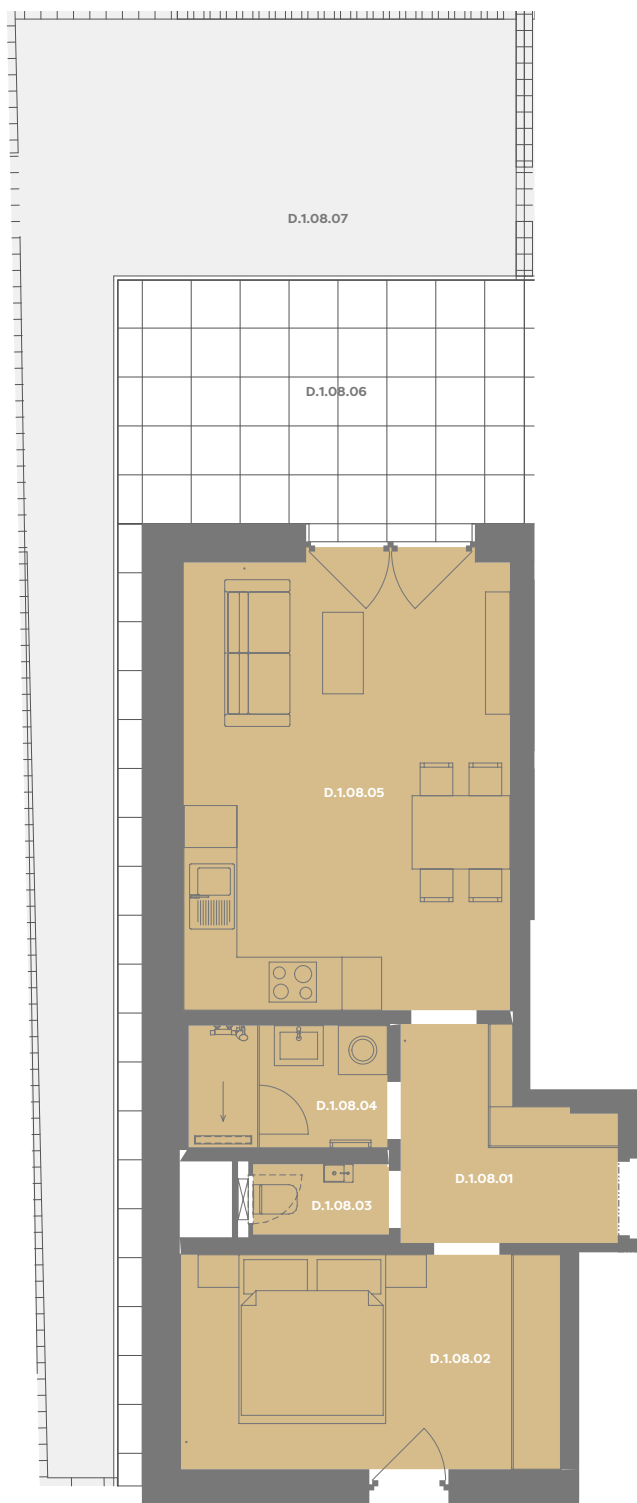

Byt D.1.08

2+kk

Dios

Budova **D**

Patro **1.np**

Energetický štítek budovy **B**

Budova

Umístění na patře

D.1.08.01 CHODBA **5,79 m²**

D.1.08.02 POKOJ **12,24 m²**

D.1.08.03 WC **1,43 m²**

D.1.08.04 KOUPELNA **3,63 m²**

D.1.08.05 OBÝVACÍ POKOJ+KK **22,33 m²**

Užitná plocha 45,19 m²

Plocha příček 2,43 m²

Plocha dle nařízení vlády 47,62 m²

D.1.08.06 TERASA **19,78 m²**

D.1.08.07 ZAHRÁDKA **36,44 m²**

Příslušenství v ceně: Coworkingový prostor