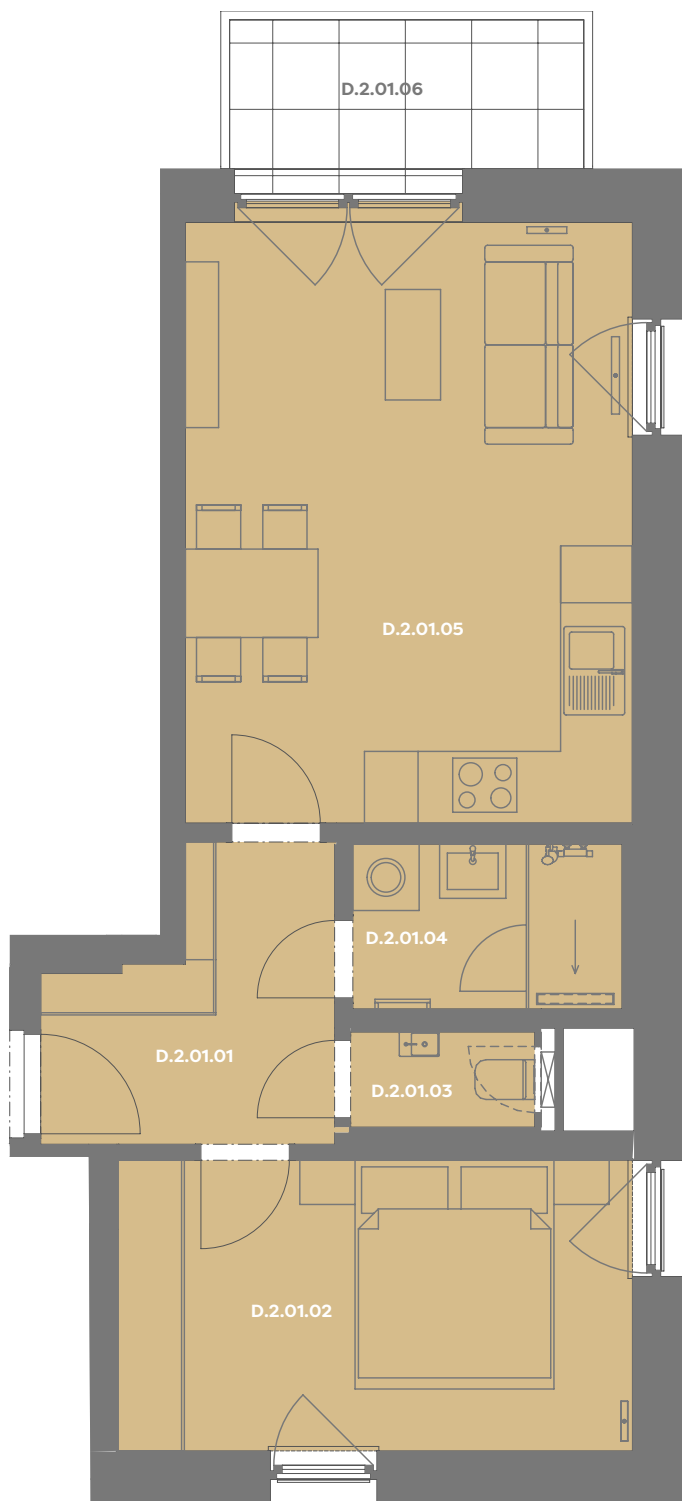

# Byt D.2.01

2+kk

Dios

Budova **D**

Patro **2.np**

Energetický štítek budovy **B**

Budova

Umístění na patře

D.2.01.01 CHODBA **5,77 m<sup>2</sup>**

D.2.01.02 LOŽNICE **12,24 m<sup>2</sup>**

D.2.01.03 WC **1,43 m<sup>2</sup>**

D.2.01.04 KOUPELNA **3,63 m<sup>2</sup>**

D.2.01.05 OBÝVACÍ POKOJ+KK **22,4 m<sup>2</sup>**

**Užitná plocha 45,25 m<sup>2</sup>**

**Plocha příček 2,38 m<sup>2</sup>**

**Plocha dle nařízení vlády 47,63 m<sup>2</sup>**

D.2.01.06 BALKÓN **4,78 m<sup>2</sup>**

Příslušenství v ceně: Coworkingový prostor