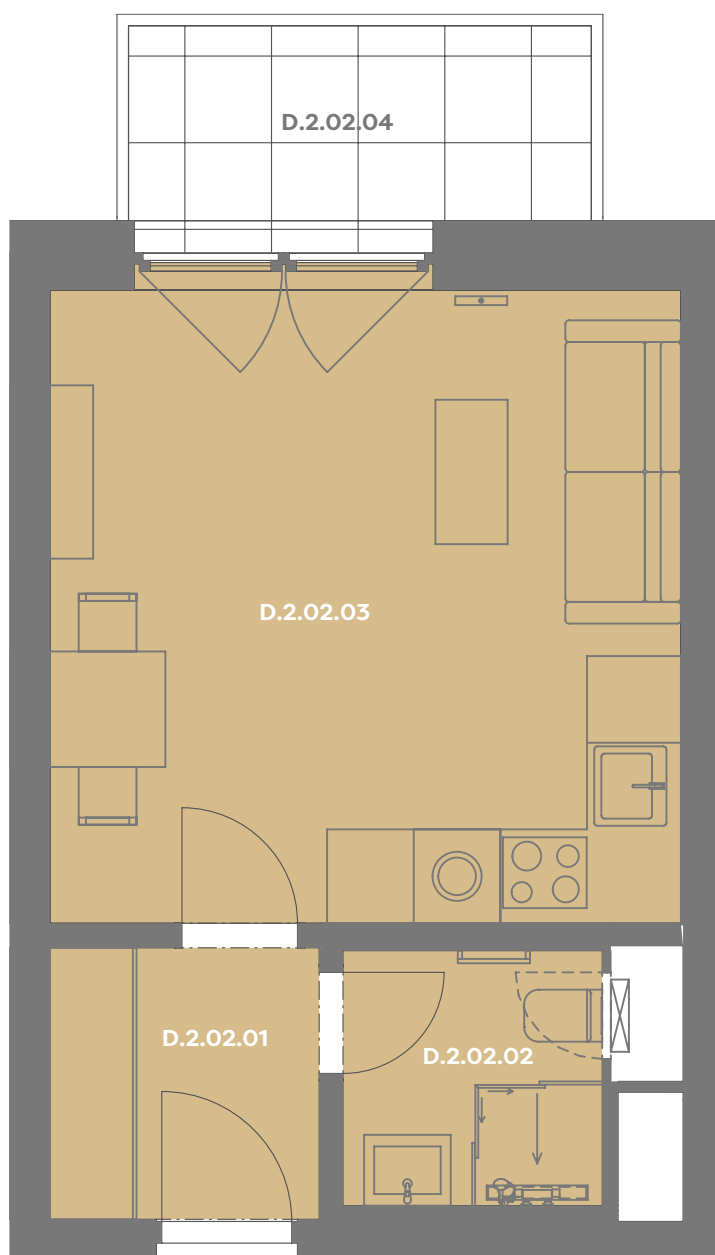

Byt D.2.02

1+kk

Dios

Budova **D**

Patro **2.np**

Energetický štítek budovy **B**

Budova

Umístění na patře

D.2.02.01 CHODBA **3,51 m²**

D.2.02.02 KOUPELNA **3,17 m²**

D.2.02.03 OBÝVACÍ POKOJ+KK **19,56 m²**

Užitná plocha 26,17 m²

Plocha příček 1,48 m²

Plocha dle nařízení vlády 27,65 m²

D.2.02.04 BALKÓN **4,78 m²**