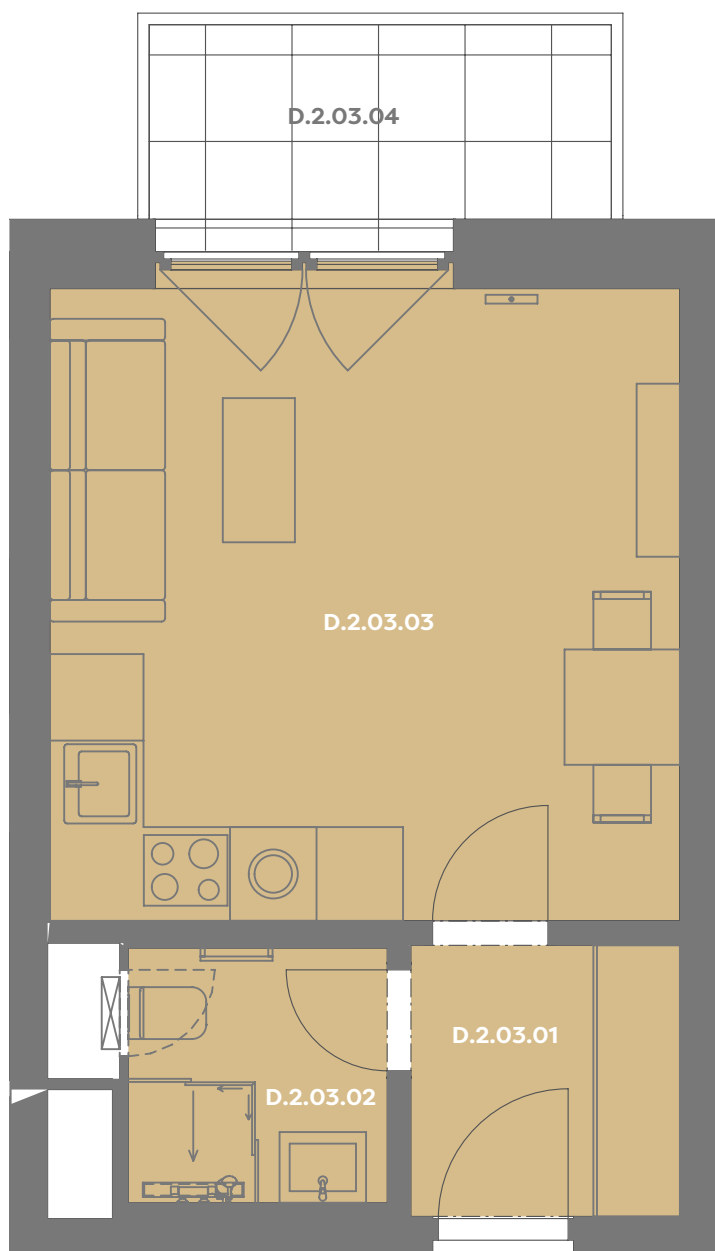

Byt D.2.03

1+kk

Dios

Budova **D**

Patro **2.np**

Energetický štítek budovy **B**

Budova

Umístění na patře

D.2.03.01 CHODBA **3,51 m²**

D.2.03.02 KOUPELNA **3,17 m²**

D.2.03.03 OBÝVACÍ POKOJ+KK **19,56 m²**

Užitná plocha 26,17 m²

Plocha příček 1,48 m²

Plocha dle nařízení vlády 27,65 m²

D.2.03.04 BALKÓN **4,78 m²**