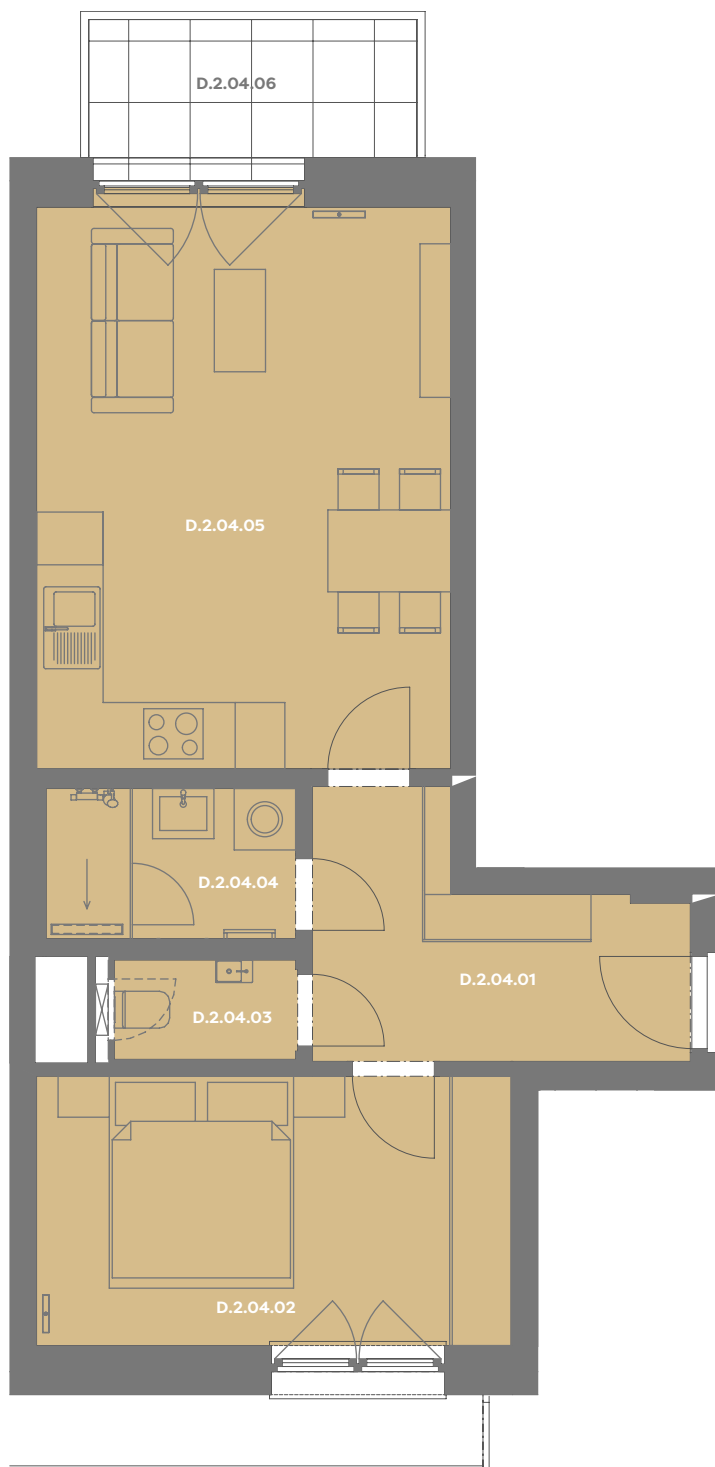

Byt D.2.04

2+kk

Dios

Budova **D**

Patro **2.np**

Energetický štítek budovy **B**

Budova

Umístění na patře

D.2.04.01 CHODBA **7,39 m²**

D.2.04.02 LOŽNICE **12,19 m²**

D.2.04.03 WC **1,73 m²**

D.2.04.04 KOUPELNA **3,57 m²**

D.2.04.05 OBÝVACÍ POKOJ+KK **22,61 m²**

Užitná plocha 47,47 m²

Plocha příček 2,26 m²

Plocha dle nařízení vlády 49,73 m²

D.2.04.06 BALKÓN **4,78 m²**

Příslušenství v ceně: Cowworkingový prostor