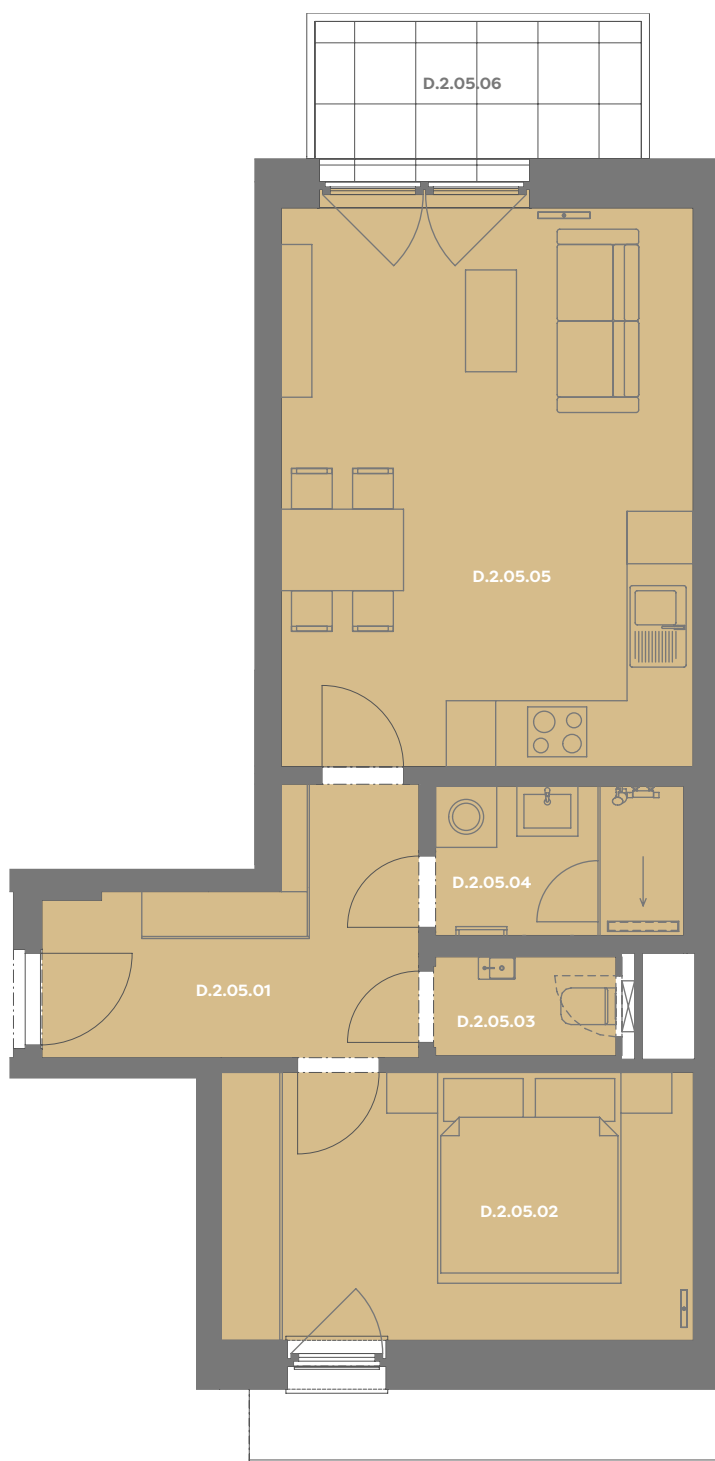

Byt D.2.05

2+kk

Dios

Budova **D**

Patro **2.np**

Energetický štítek budovy **B**

Budova

Umístění na patře

D.2.05.01 CHODBA **7,41 m²**

D.2.05.02 LOŽNICE **12,19 m²**

D.2.05.03 WC **1,73 m²**

D.2.05.04 KOUPELNA **3,57 m²**

D.2.05.05 OBÝVACÍ POKOJ+KK **22,61 m²**

Užitná plocha 47,47 m²

Plocha příček 2,26 m²

Plocha dle nařízení vlády 49,73 m²

D.2.05.06 BALKÓN **4,78 m²**

Příslušenství v ceně: Coworkingový prostor