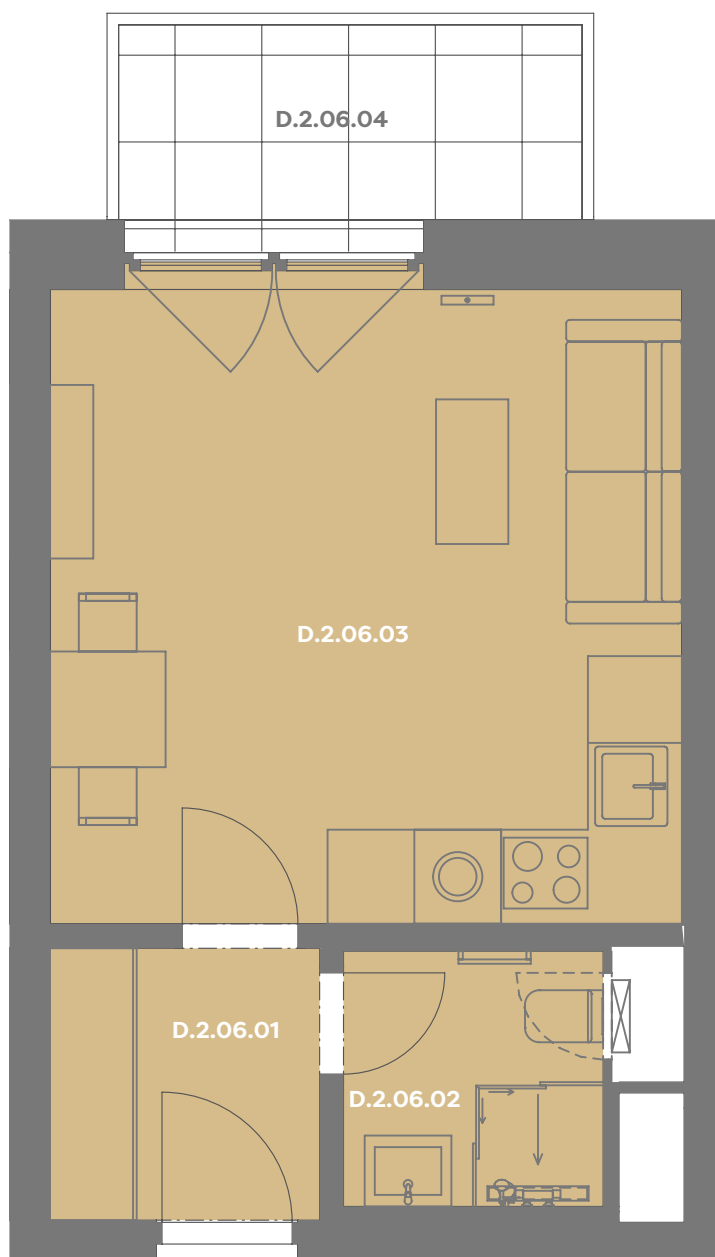

Byt D.2.06

1+kk

Dios

Budova **D**

Patro **2.np**

Energetický štítek budovy **B**

Budova

Umístění na patře

D.2.06.01 CHODBA **3,51 m²**

D.2.06.02 KOUPELNA **3,17 m²**

D.2.06.03 OBÝVACÍ POKOJ+KK **19,56 m²**

Užitná plocha 26,17 m²

Plocha příček 1,48 m²

Plocha dle nařízení vlády 27,65 m²

D.2.06.04 BALKÓN **4,78 m²**