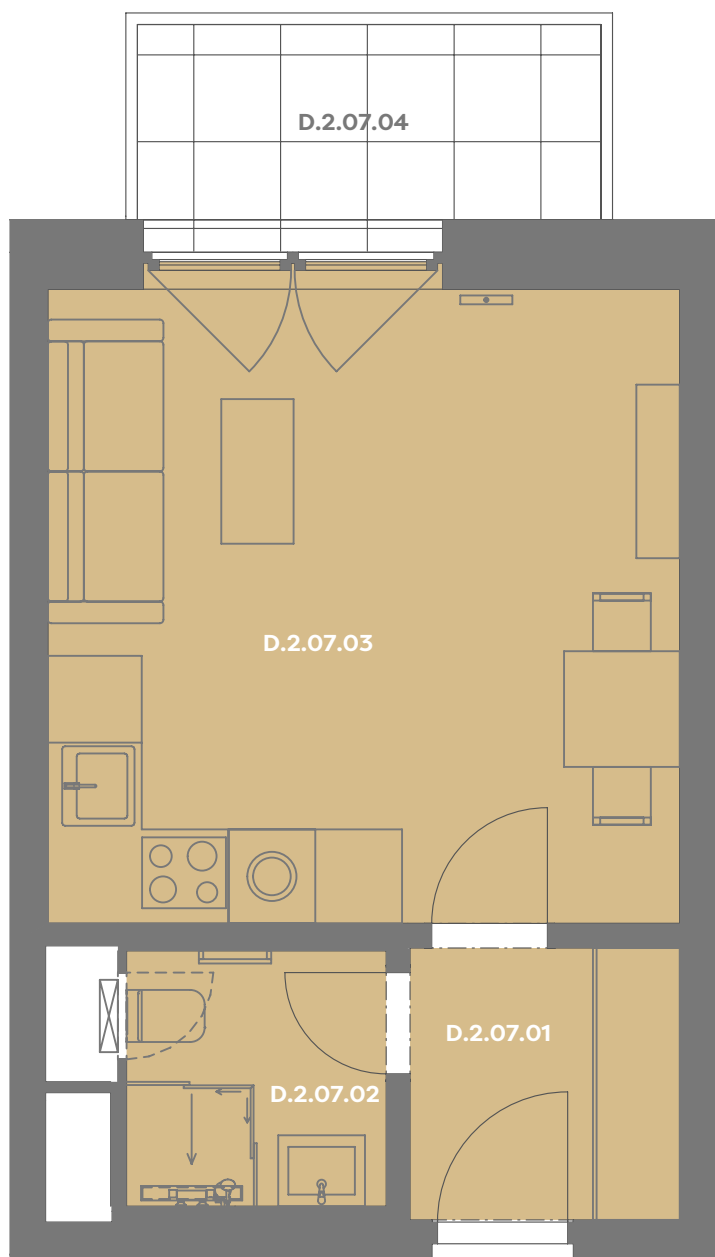

Byt D.2.07

1+kk

Dios

Budova **D**

Patro **2.np**

Energetický štítek budovy **B**

Budova

Umístění na patře

D.2.07.01 CHODBA **3,51 m²**

D.2.07.02 KOUPELNA **3,17 m²**

D.2.07.03 OBÝVACÍ POKOJ+KK **19,56 m²**

Užitná plocha 26,17 m²

Plocha příček 1,48 m²

Plocha dle nařízení vlády 27,65 m²

D.2.07.04 BALKÓN **4,78 m²**