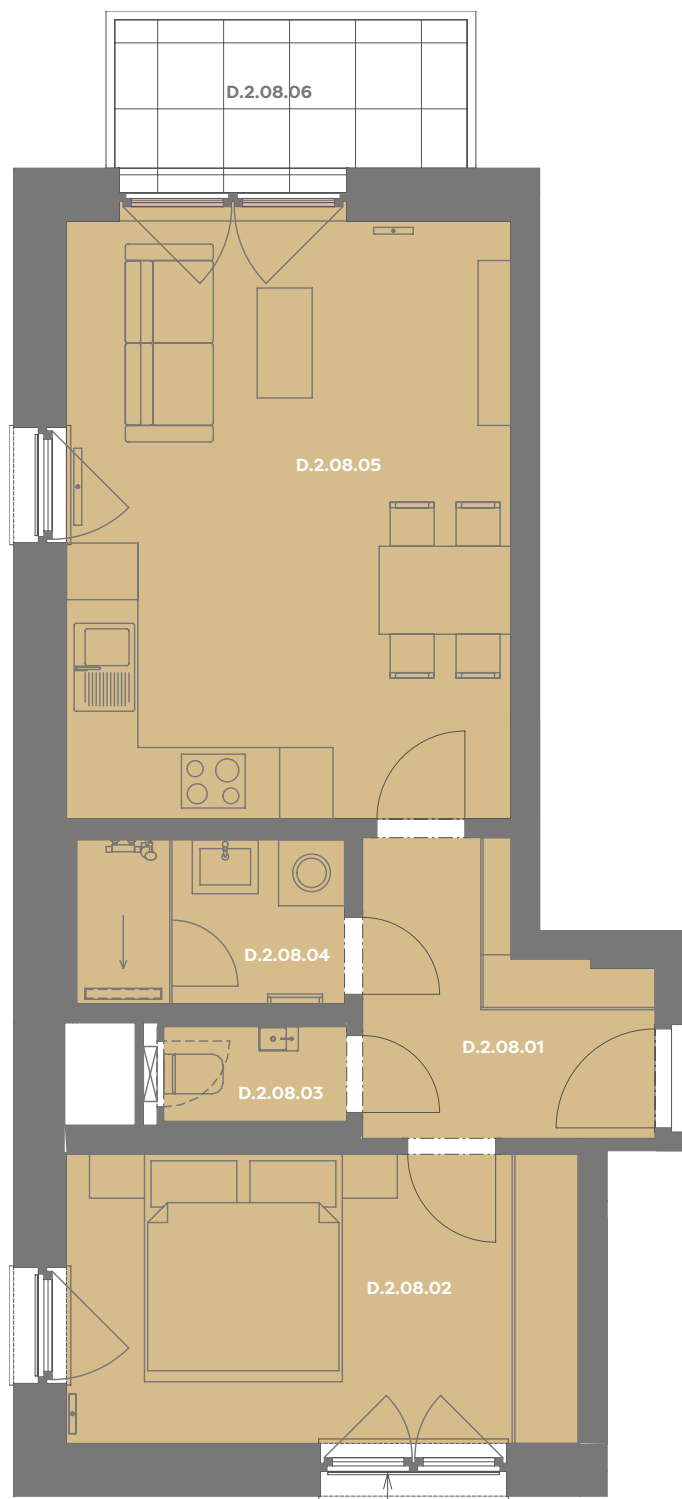

# Byt D.2.08

2+kk

Dios

Budova **D**

Patro **2.np**

Energetický štítek budovy **B**

Budova

Umístění na patře

D.2.08.01 CHODBA **5,78 m<sup>2</sup>**

D.2.08.02 LOŽNICE **12,24 m<sup>2</sup>**

D.2.08.03 WC **1,43 m<sup>2</sup>**

D.2.08.04 KOUPELNA **3,63 m<sup>2</sup>**

D.2.08.05 OBÝVACÍ POKOJ+KK **22,4 m<sup>2</sup>**

**Užitná plocha 45,21 m<sup>2</sup>**

**Plocha příček 2,42 m<sup>2</sup>**

**Plocha dle nařízení vlády 47,63 m<sup>2</sup>**

D.2.08.06 BALKÓN **4,78 m<sup>2</sup>**

**Příslušenství v ceně:** Coworkingový prostor