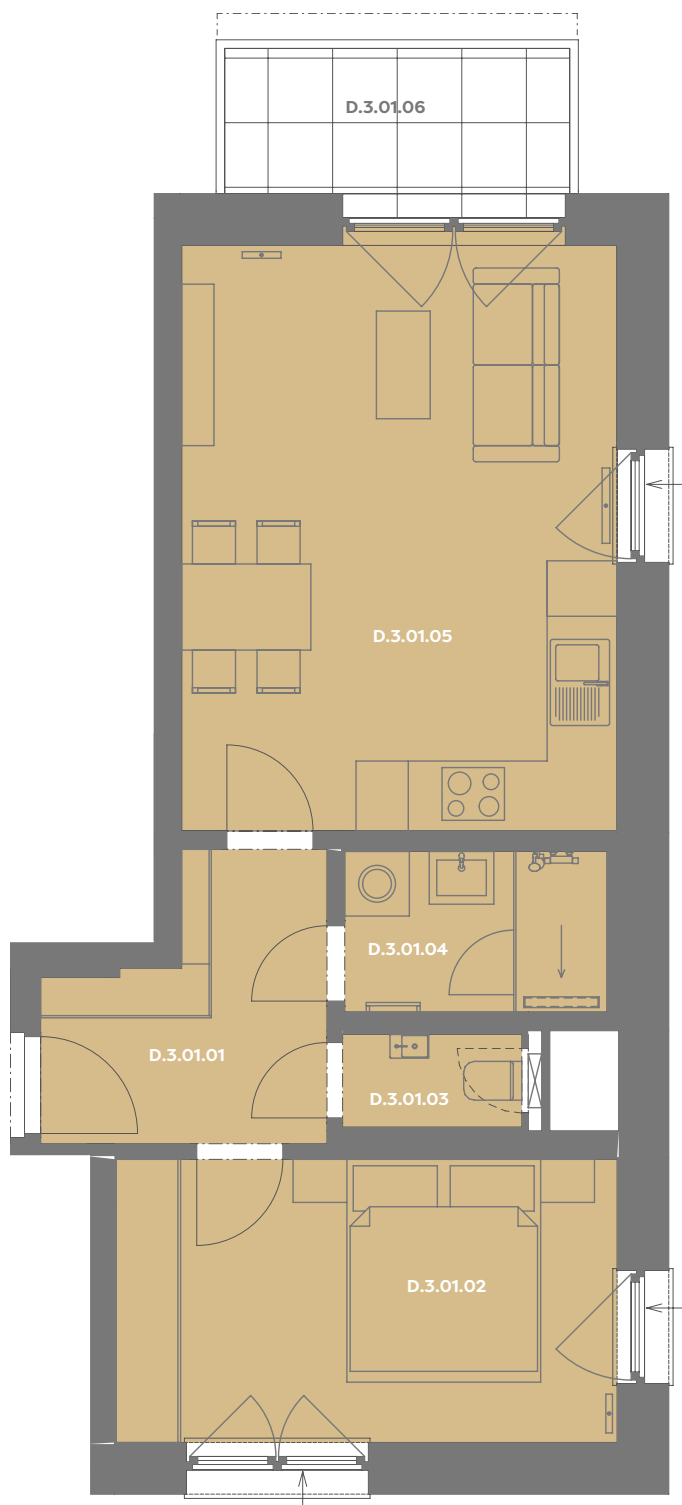

Byt D.3.01

2+kk

Dios

Budova **D**

Patro **3.np**

Energetický štítek budovy **B**

Budova

Umístění na patře

D.3.01.01 CHODBA **5,77 m²**

D.3.01.02 LOŽNICE **12,24 m²**

D.3.01.03 WC **1,43 m²**

D.3.01.04 KOUPELNA **3,63 m²**

D.3.01.05 OBÝVACÍ POKOJ+KK **22,4 m²**

Užitná plocha 45,21 m²

Plocha příček 2,42 m²

Plocha dle nařízení vlády 47,63 m²

D.3.01.06 BALKÓN **4,78 m²**

Příslušenství v ceně: Coworkingový prostor