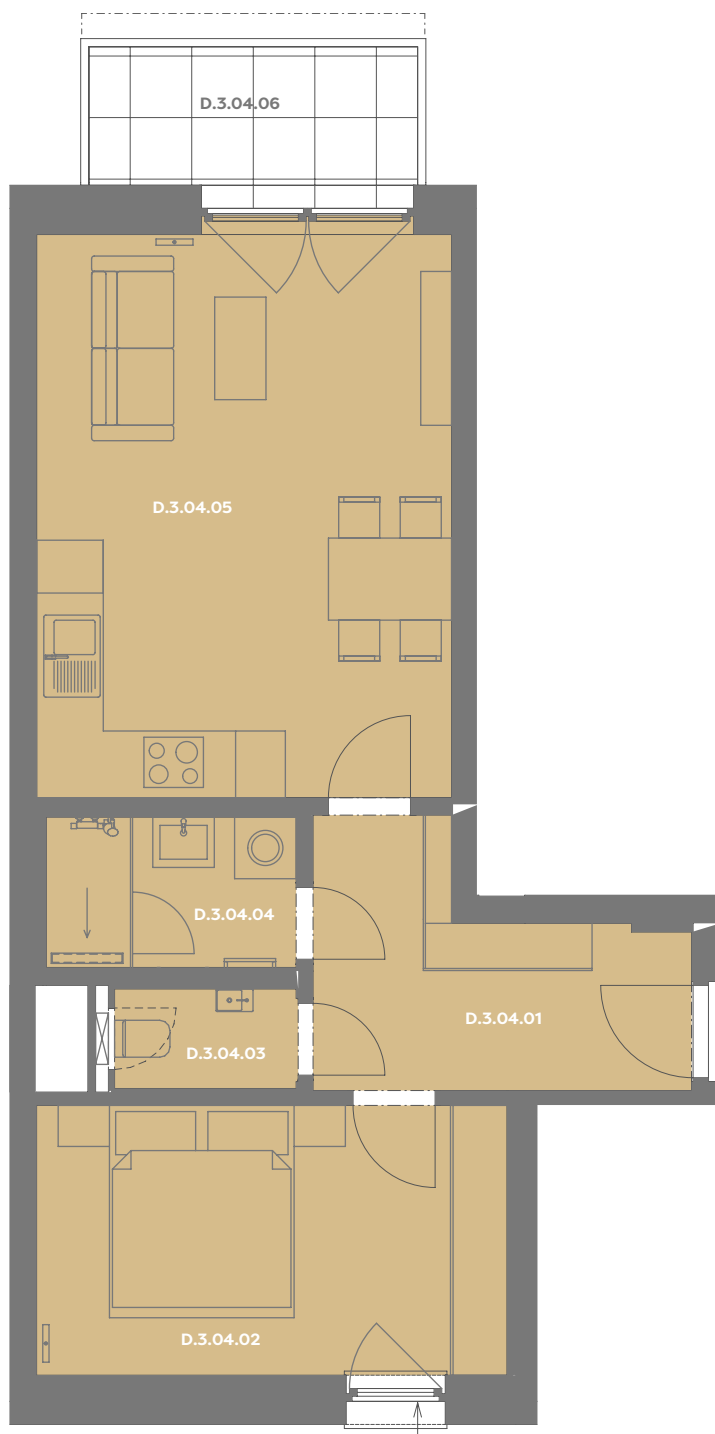

Byt D.3.04

2+kk

Dios

Budova **D**

Patro **3.np**

Energetický štítek budovy **B**

Budova

Umístění na patře

D.3.04.01 CHODBA **7,39 m²**

D.3.04.02 LOŽNICE **12,06 m²**

D.3.04.03 WC **1,73 m²**

D.3.04.04 KOUPELNA **3,57 m²**

D.3.04.05 OBÝVACÍ POKOJ+KK **22,61 m²**

Užitná plocha 47,47 m²

Plocha příček 2,26 m²

Plocha dle nařízení vlády 49,73 m²

D.3.04.06 BALKÓN **4,78 m²**

Příslušenství v ceně: Coworkingový prostor