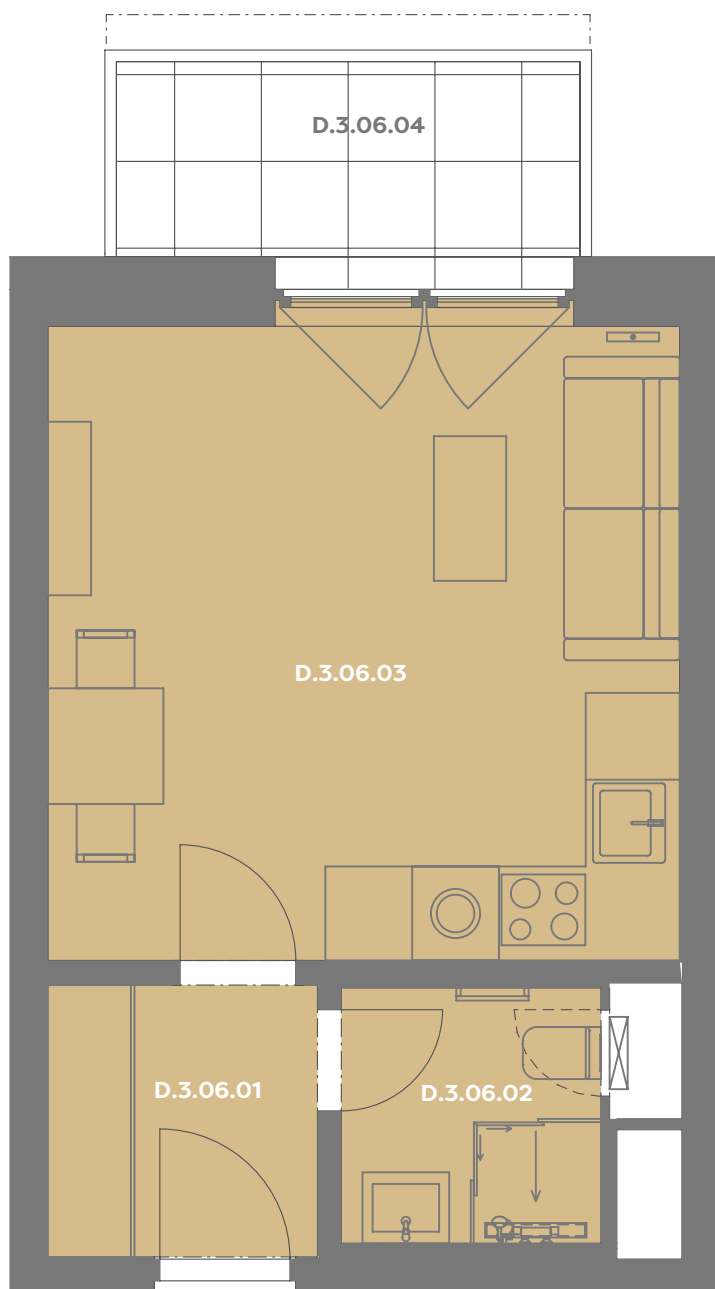

Byt D.3.06

1+kk

Dios

Budova **D**

Patro **3.np**

Energetický štítek budovy **B**

Budova

Umístění na patře

D.3.06.01 CHODBA **3,51 m²**

D.3.06.02 KOUPELNA **3,17 m²**

D.3.06.03 OBÝVACÍ POKOJ+KK **19,56 m²**

Užitná plocha 26,17 m²

Plocha příček 1,48 m²

Plocha dle nařízení vlády 27,65 m²

D.3.06.04 BALKÓN **4,78 m²**