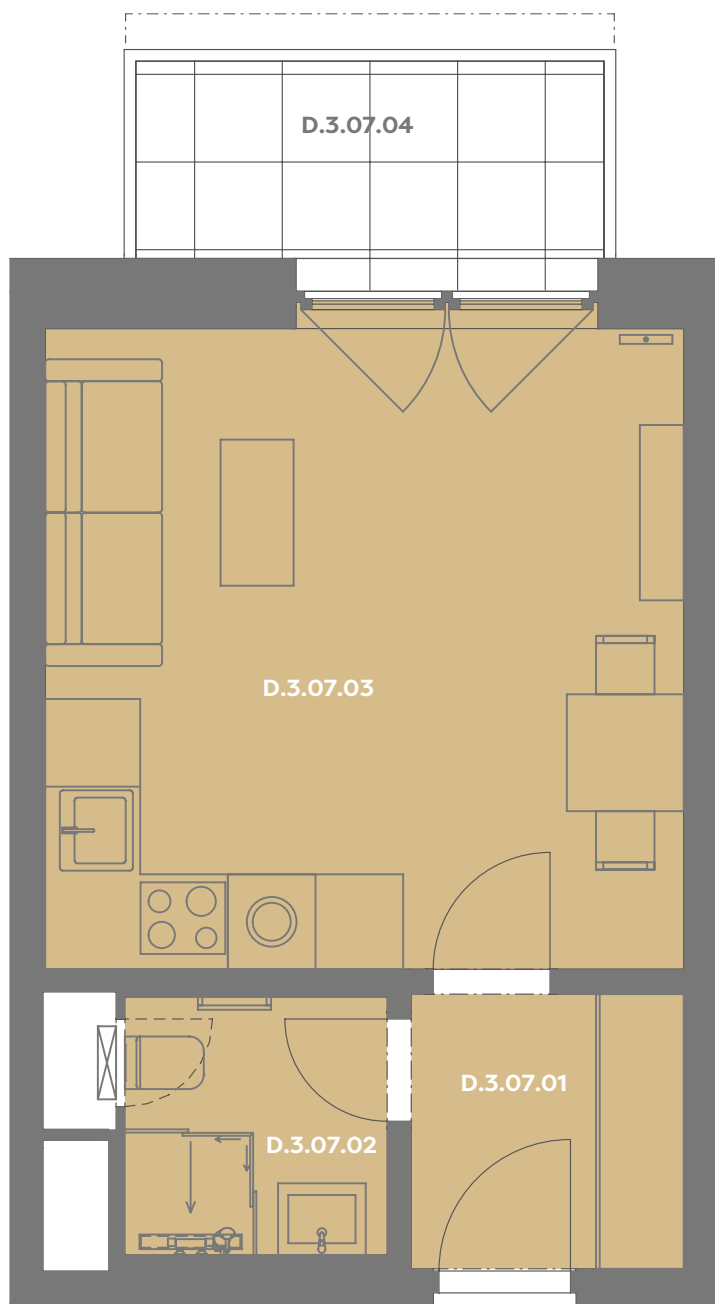

Byt D.3.07

1+kk

Dios

Budova **D**

Patro **3.np**

Energetický štítek budovy **B**

Budova

Umístění na patře

D.3.07.01 CHODBA **3,51 m²**

D.3.07.02 KOUPELNA **3,17 m²**

D.3.07.03 OBÝVACÍ POKOJ+KK **19,56 m²**

Užitná plocha 26,14 m²

Plocha příček 1,51 m²

Plocha dle nařízení vlády 27,65 m²

D.3.07.04 BALKÓN **4,78 m²**