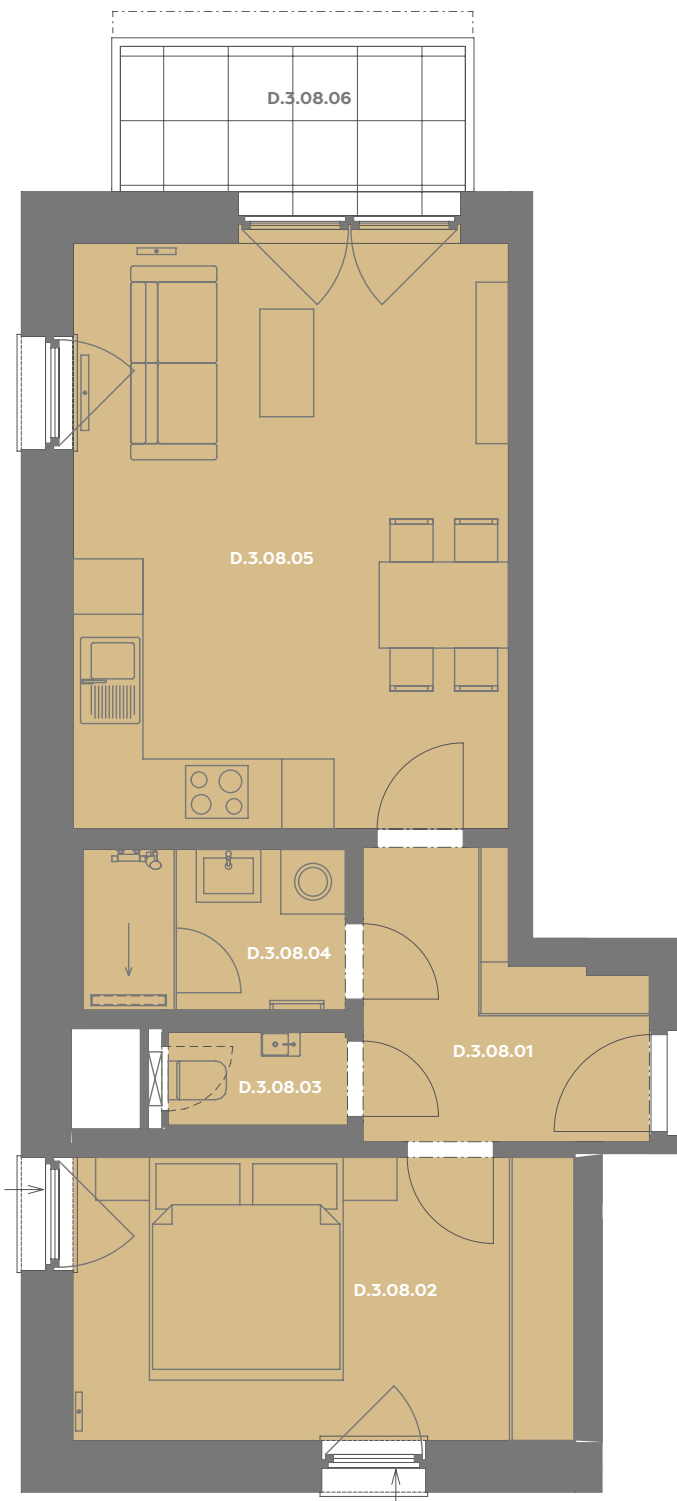

Byt D.3.08

2+kk

Dios

Budova **D**

Patro **3.np**

Energetický štítek budovy **B**

Budova

Umístění na patře

D.3.08.01 CHODBA **5,78 m²**

D.3.08.02 LOŽNICE **12,24 m²**

D.3.08.03 WC **1,43 m²**

D.3.08.04 KOUPELNA **3,63 m²**

D.3.08.05 OBÝVACÍ POKOJ+KK **22,4 m²**

Užitná plocha 45,21 m²

Plocha příček 2,42 m²

Plocha dle nařízení vlády 47,63 m²

D.3.08.06 BALKÓN **4,78 m²**

Příslušenství v ceně: Coworkingový prostor