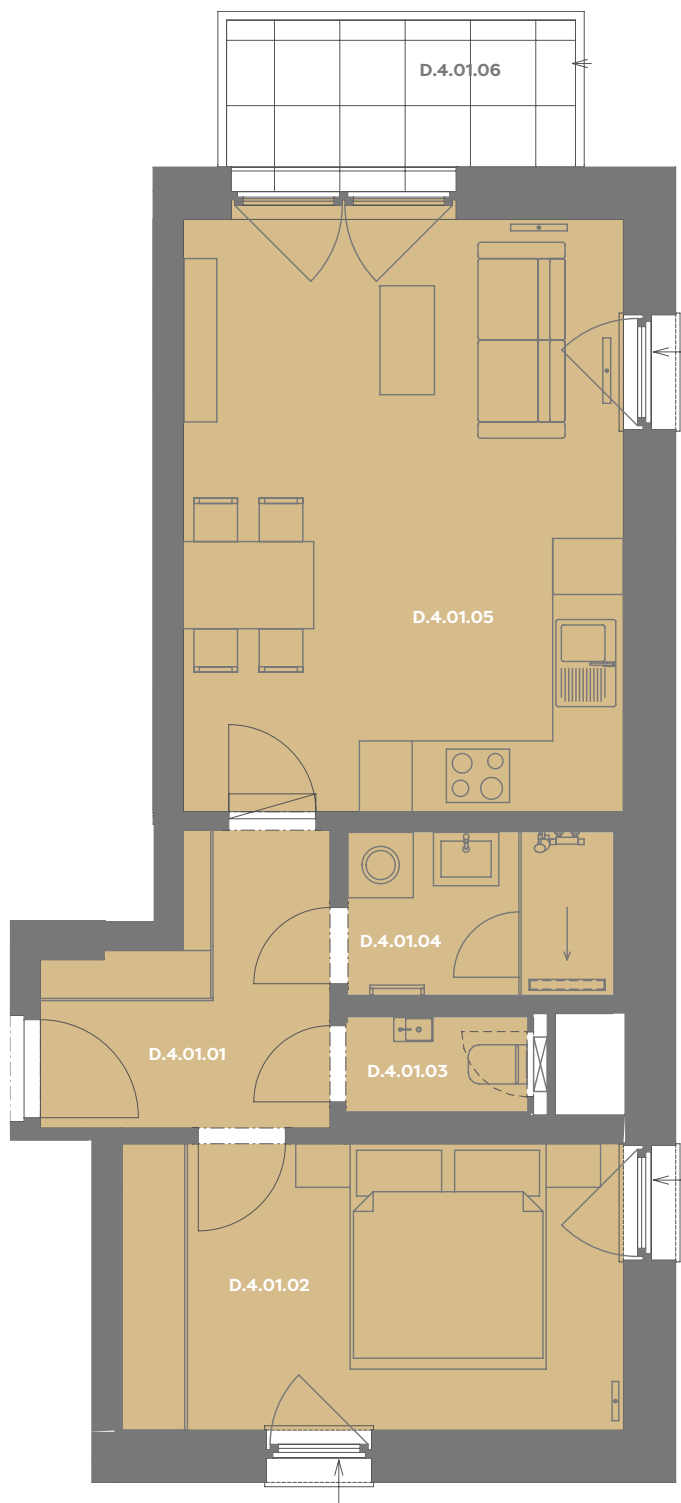

Byt D.4.01

2+kk

Dios

Budova **D**

Patro **4.np**

Energetický štítek budovy **B**

Budova

Umístění na patře

D.4.01.01 CHODBA **5,78 m²**

D.4.01.02 LOŽNICE **12,11 m²**

D.4.01.03 WC **1,43 m²**

D.4.01.04 KOUPELNA **3,63 m²**

D.4.01.05 OBÝVACÍ POKOJ+KK **22,4 m²**

Užitná plocha 45,21 m²

Plocha příček 2,42 m²

Plocha dle nařízení vlády 47,63 m²

D.4.01.06 BALKÓN **4,78 m²**

Příslušenství v ceně: Coworkingový prostor