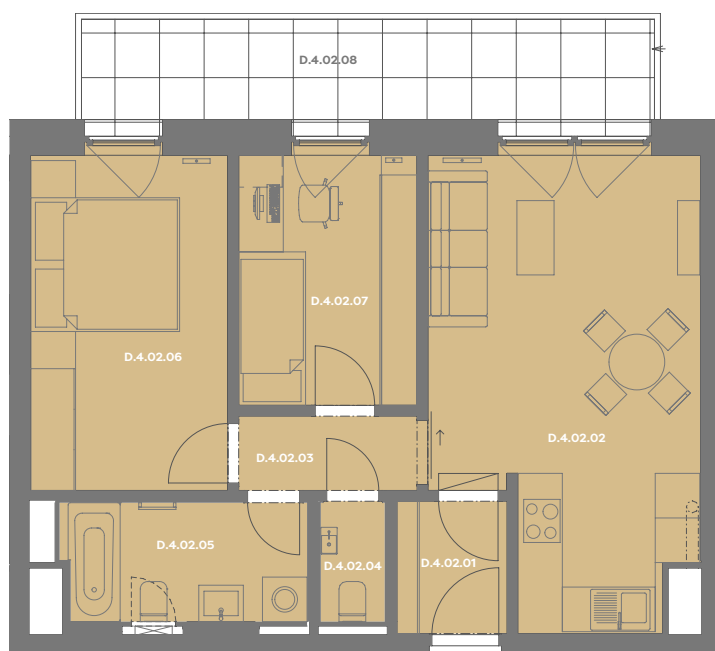

Byt D.4.02

3+kk

Dios

Budova **D**

Patro **4.np**

Energetický štítek budovy **B**

Budova

Umístění na patře

D.4.02.01 ZÁDVEŘÍ **2,63 m²**

D.4.02.02 OBÝVACÍ POKOJ+KK **21,17 m²**

D.4.02.03 CHODBA **2,53 m²**

D.4.02.04 WC **1,39 m²**

D.4.02.05 KOUPELNA **5,2 m²**

D.4.02.06 LOŽNICE **12,2 m²**

D.4.02.07 POKOJ **8,28 m²**

Užitná plocha 53,23 m²

Plocha příček 2,07 m²

Plocha dle nařízení vlády 55,30 m²

D.4.02.08 BALKÓN **11,33 m²**

Příslušenství v ceně: Cowworkingový prostor