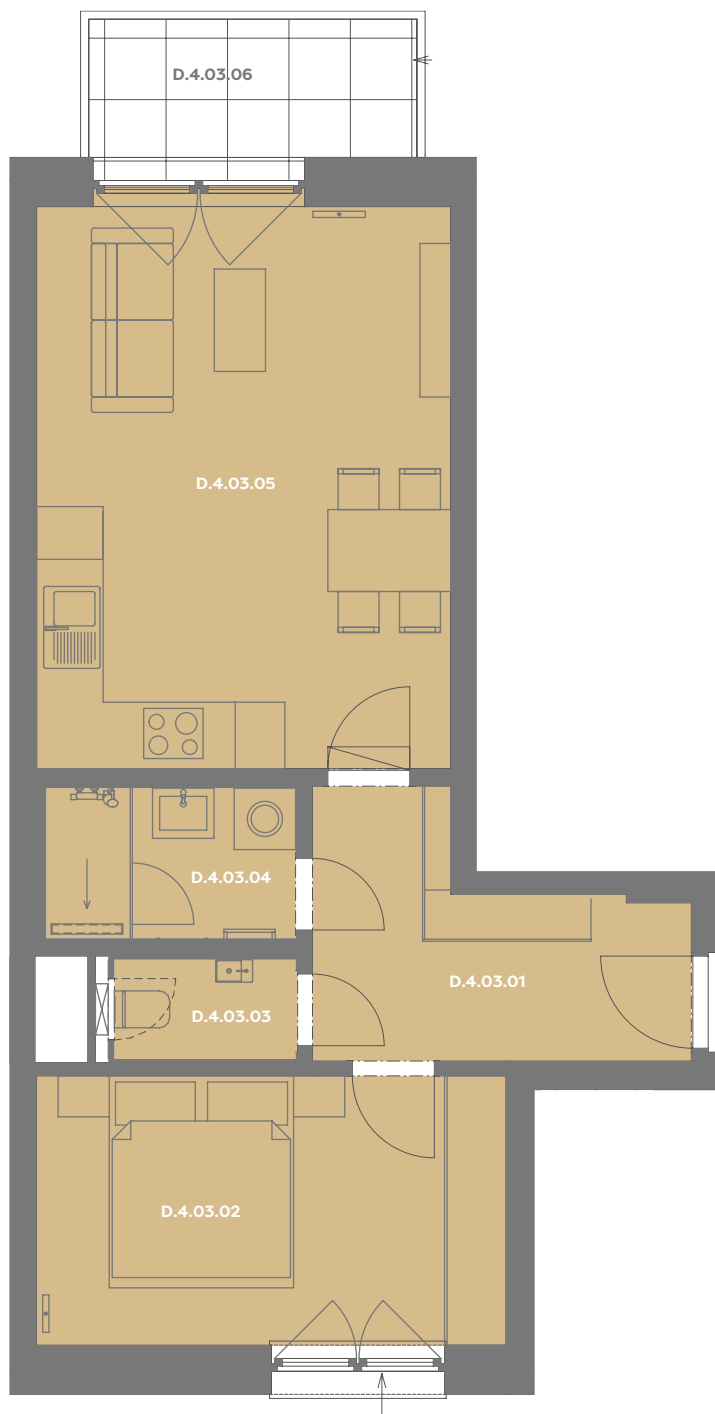

Byt D.4.03

2+kk

Dios

Budova **D**

Patro **4.np**

Energetický štítek budovy **B**

Budova

Umístění na patře

D.4.03.01 CHODBA **7,4 m²**

D.4.03.02 LOŽNICE **12,06 m²**

D.4.03.03 WC **1,73 m²**

D.4.03.04 KOUPELNA **3,57 m²**

D.4.03.05 OBÝVACÍ POKOJ+KK **22,61 m²**

Užitná plocha 47,47 m²

Plocha příček 2,26 m²

Plocha dle nařízení vlády 49,73 m²

D.4.03.06 BALKÓN **4,78 m²**

Příslušenství v ceně: Cowworkingový prostor