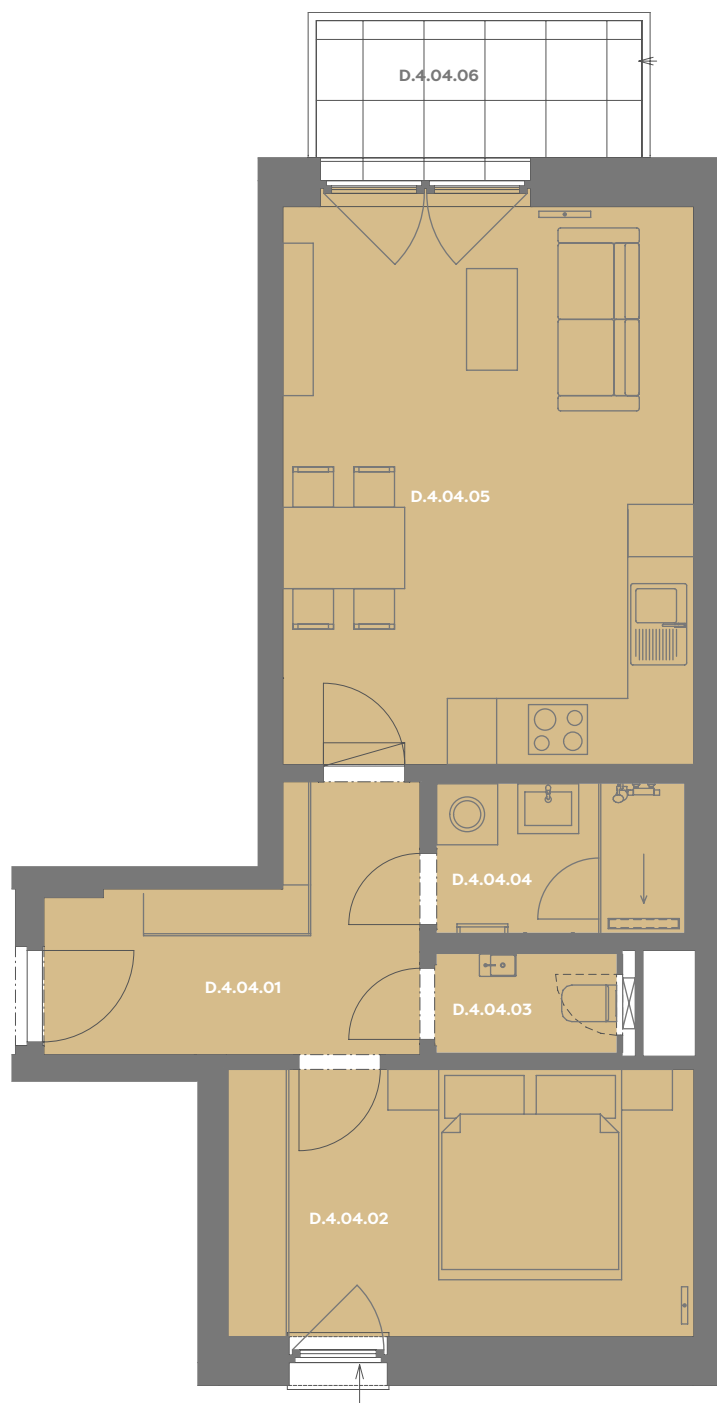

Byt D.4.04

2+kk

Dios

Budova D

Patro 4.np

Energetický štítek budovy **B**

Budova

Umístění na patře

D.4.04.01 CHODBA 7,41 m²

D.4.04.02 LOŽNICE 12,06 m²

D.4.04.03 WC 1,73 m²

D.4.04.04 KOUPELNA 3,57 m²

D.4.04.05 OBÝVACÍ POKOJ+KK 22,61 m²

Užitná plocha 47,47 m²

Plocha příček 2,26 m²

Plocha dle nařízení vlády 49,73 m²

D.4.04.06 BALKÓN 4,78 m²

Příslušenství v ceně: Coworkingový prostor