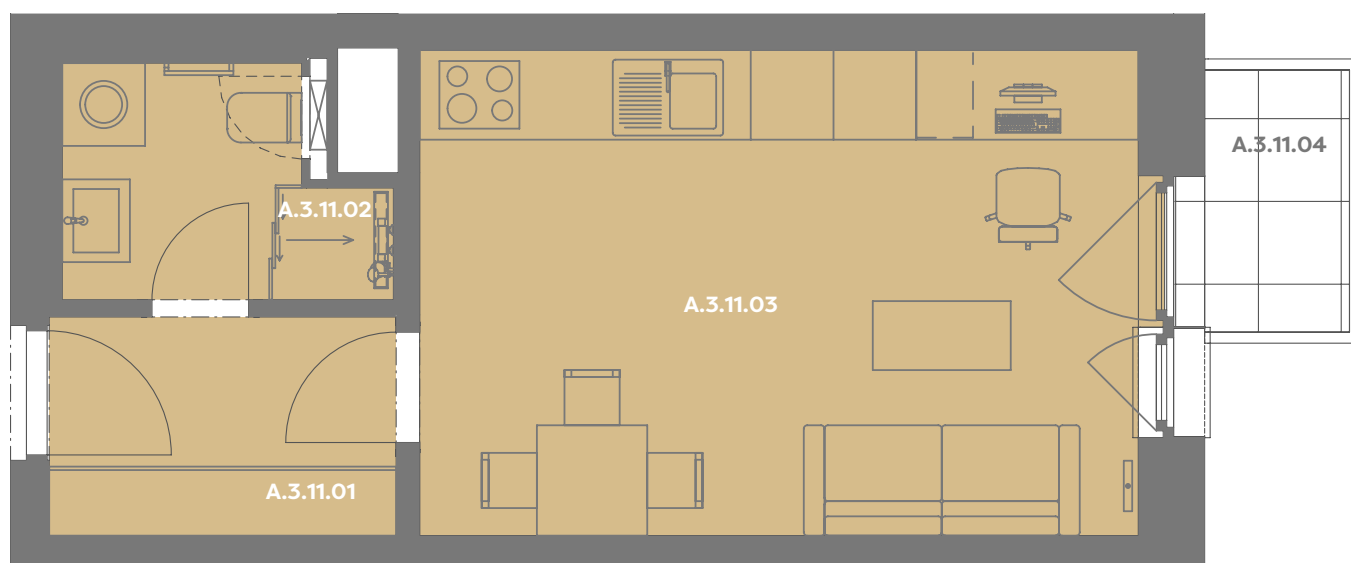

A.3.11.03 OBÝVACÍ POKOJ+KK 18,55 m²

Užitná plocha 26,04 m²

Plocha příček 0,84 m²

Plocha dle nařízení vlády 26,88 m²

A.3.11.04 BALKÓN 2,23 m²

Budova

Umístění na patře

Příslušenství v ceně: Coworkingový prostor