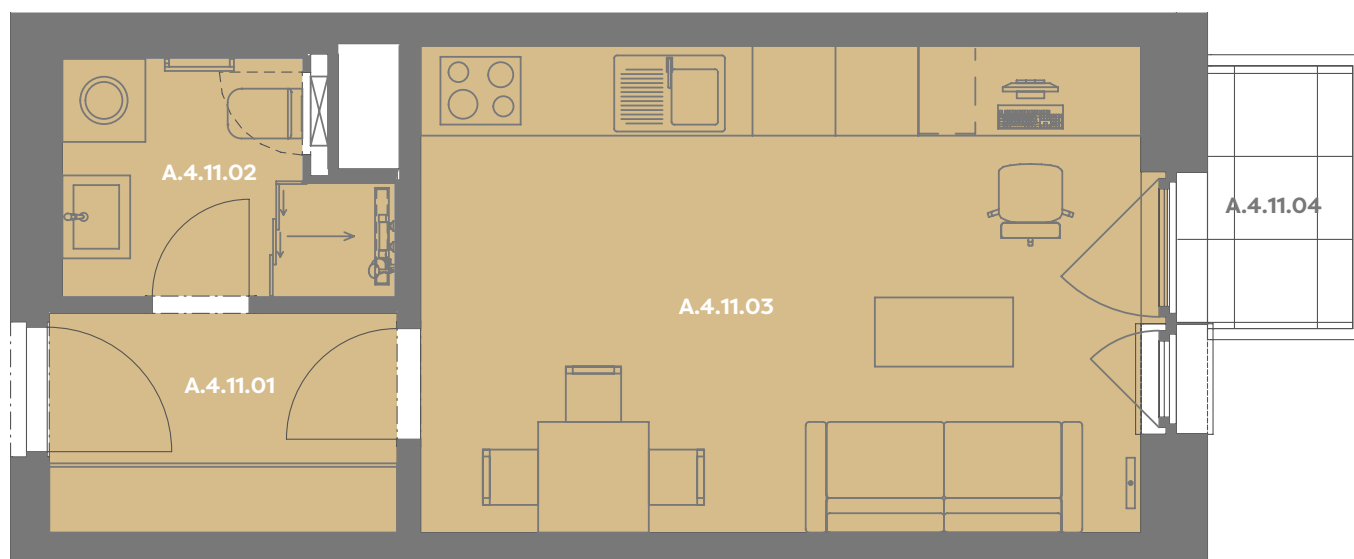

Byt A.4.11

1+kk

Dios

Budova **A**

Patro **4.np**

Energetický štítek budovy **B**

A.4.11.01 CHODBA 3,99 m²

A.4.11.02 KOUPELNA 3,51 m²

A.4.11.03 OBÝVACÍ POKOJ+KK 18,55 m²

Užitná plocha 26,04 m²

Plocha příček 0,84 m²

Plocha dle nařízení vlády 26,88 m²

A.4.11.04 BALKÓN 2,23 m²

Budova

Umístění na patře

Příslušenství v ceně: Coworkingový prostor