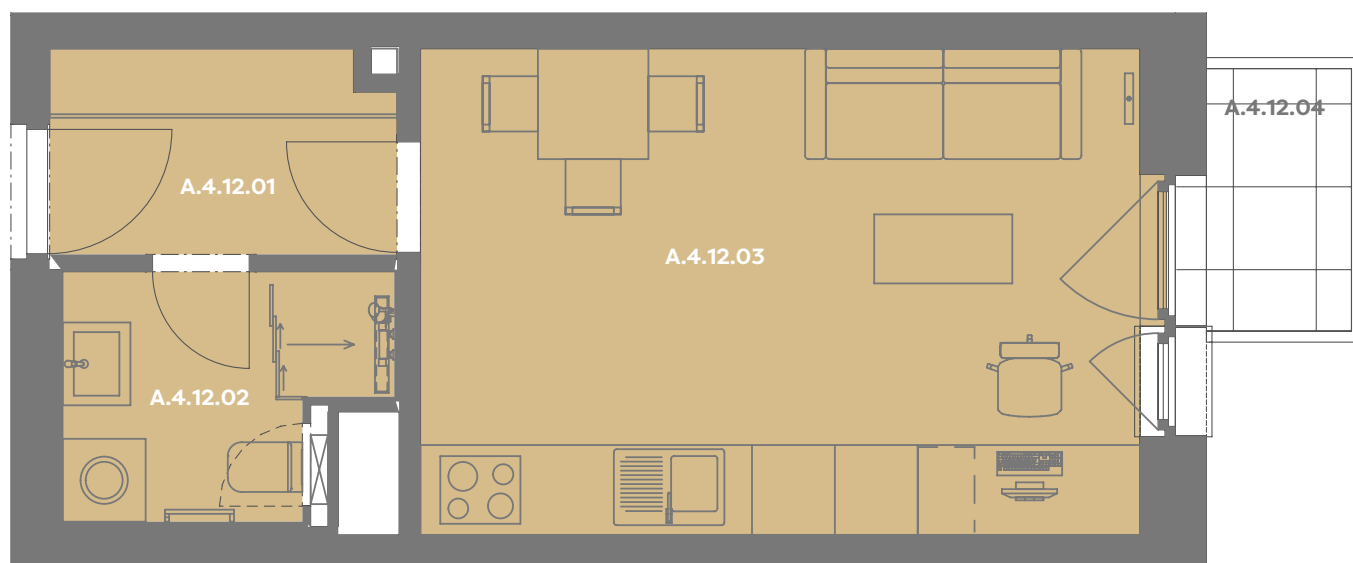

# Byt A.4.12

1+kk

Dios

Budova **A**

Patro **4.np**

Energetický štítek budovy **B**

A.4.12.01 CHODBA 3,65 m<sup>2</sup>

A.4.12.02 KOUPELNA 3,74 m<sup>2</sup>

A.4.12.03 OBÝVACÍ POKOJ+KK 18,55 m<sup>2</sup>

**Užitná plocha 25,94 m<sup>2</sup>**

**Plocha příček 0,79 m<sup>2</sup>**

**Plocha dle nařízení vlády 26,73 m<sup>2</sup>**

A.4.12.04 BALKÓN 2,23 m<sup>2</sup>

Budova

Umístění na patře

**Příslušenství v ceně:** Coworkingový prostor