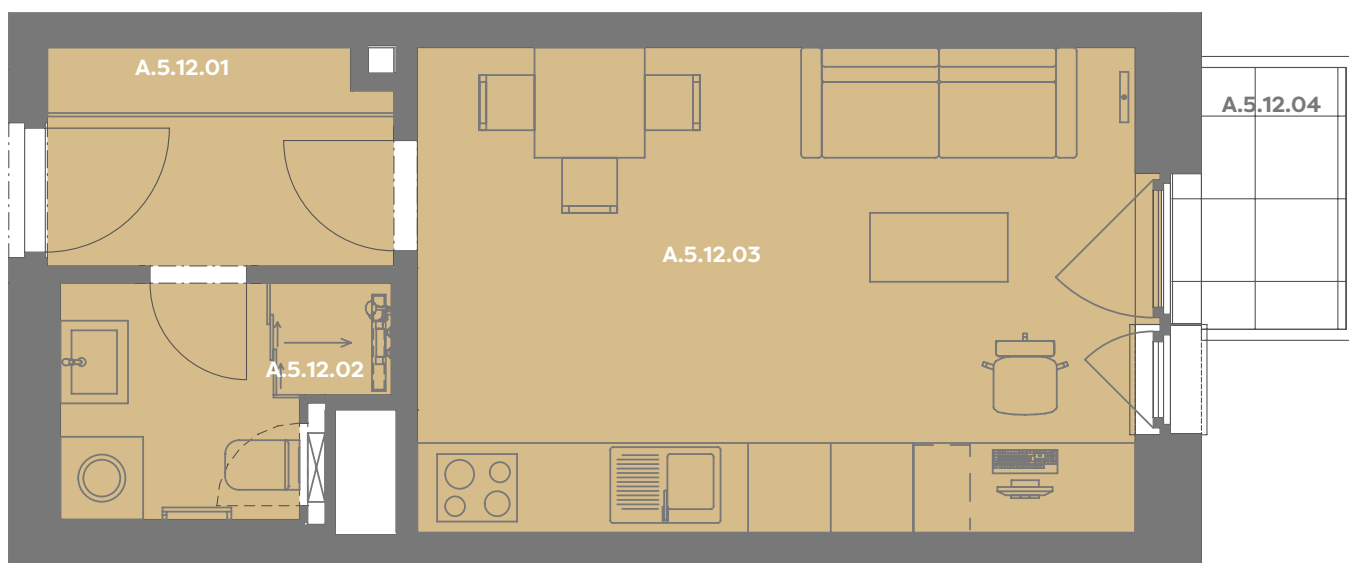

# Byt A.5.12

1+kk

Dios

Budova **A**

Patro **5.np**

Energeticky štítek budovy **B**

A.5.12.01 CHODBA 3,89 m<sup>2</sup>

A.5.12.02 KOUPELNA 3,51 m<sup>2</sup>

A.5.12.03 OBÝVACÍ POKOJ+KK 18,55 m<sup>2</sup>

**Užitná plocha 25,94 m<sup>2</sup>**

**Plocha příček 0,79 m<sup>2</sup>**

**Plocha dle nařízení vlády 26,73 m<sup>2</sup>**

A.5.12.04 BALKÓN 2,23 m<sup>2</sup>

Budova

Umístění na patře

**Příslušenství v ceně:** Coworkingový prostor