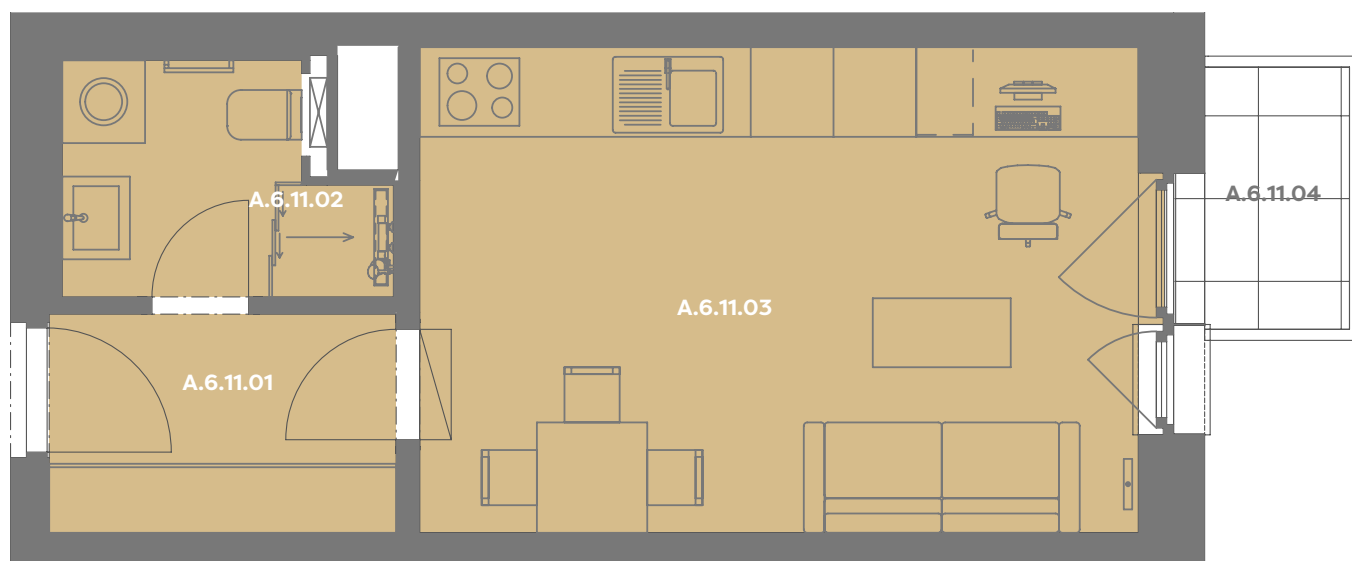

Byt A.6.11

1+kk

Dios

Budova **A**

Patro **6.np**

Energeticky štítek budovy **B**

A.6.11.01 CHODBA 3,99 m²

A.6.11.02 KOUPELNA 3,51 m²

A.6.11.03 OBÝVACÍ POKOJ+KK 18,55 m²

Užitná plocha 26,04 m²

Plocha příček 0,84 m²

Plocha dle nařízení vlády 26,88 m²

A.6.11.04 BALKÓN 2,23 m²

Budova

Umístění na patře

Příslušenství v ceně: Coworkingový prostor