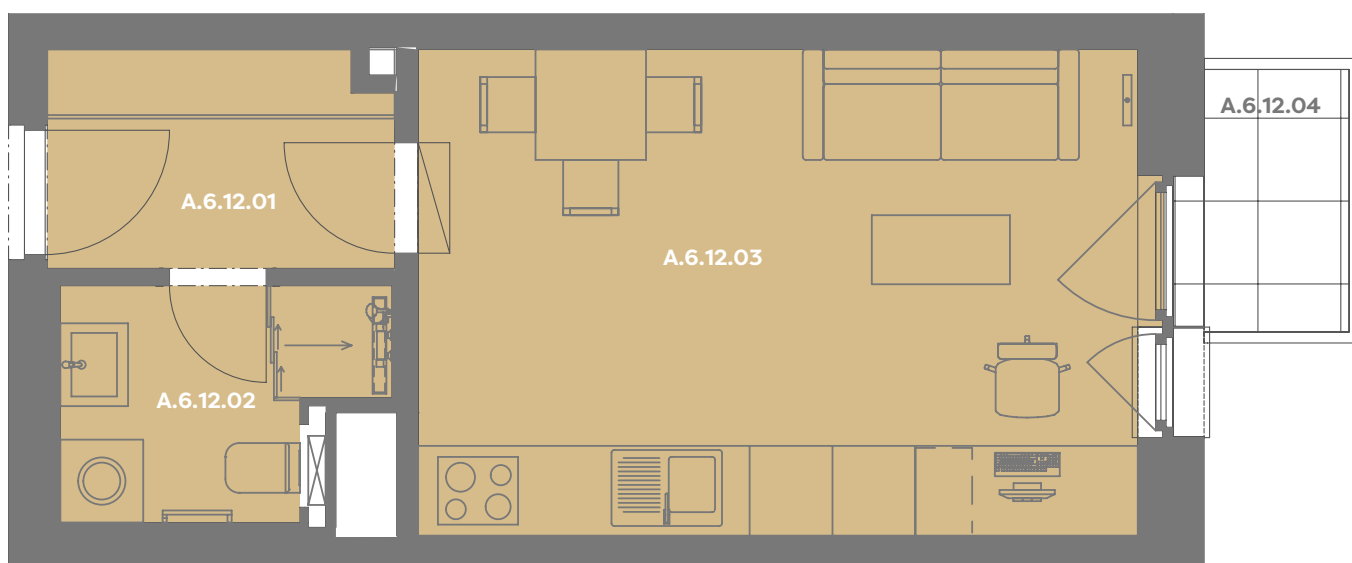

Byt A.6.12

1+kk

Dios

Budova **A**

Patro **6.np**

Energetický štítek budovy **B**

A.6.12.01 CHODBA 3,89 m²

A.6.12.02 KOUPELNA 3,51 m²

A.6.12.03 OBÝVACÍ POKOJ+KK 18,55 m²

Užitná plocha 25,94 m²

Plocha příček 0,79 m²

Plocha dle nařízení vlády 26,73 m²

A.6.12.04 BALKÓN 2,23 m²

Budova

Umístění na patře

Příslušenství v ceně: Coworkingový prostor