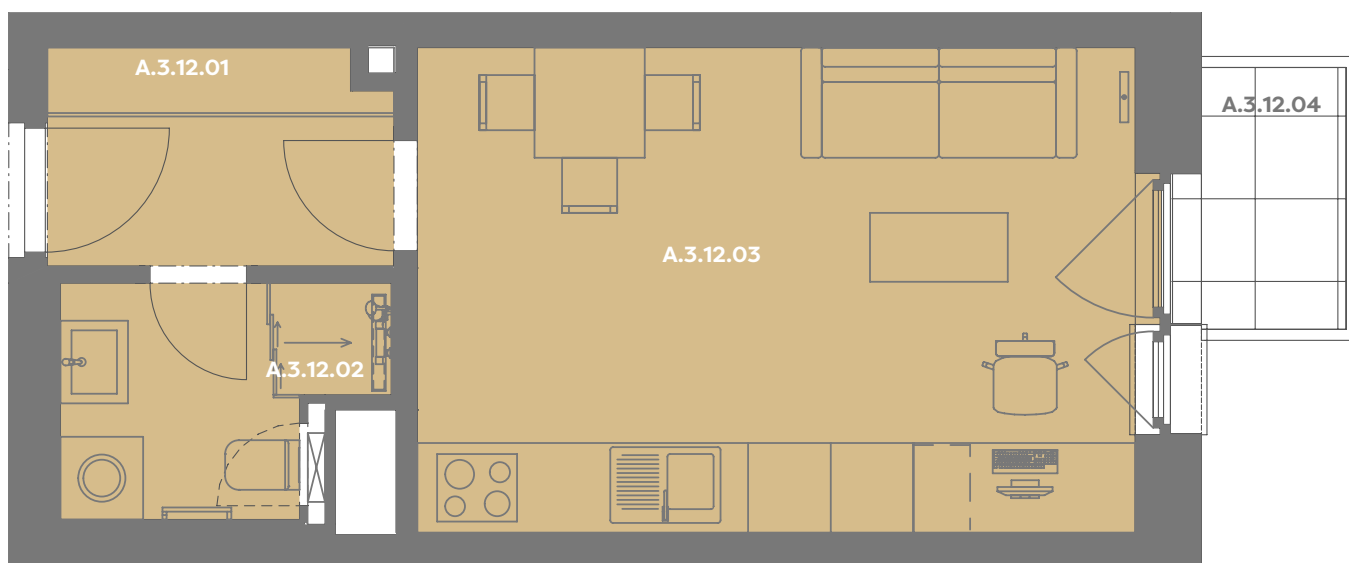

A.3.12.03 OBÝVACÍ POKOJ+KK 18,55 m<sup>2</sup>

**Užitná plocha 25,94 m<sup>2</sup>**

**Plocha příček 0,79 m<sup>2</sup>**

**Plocha dle nařízení vlády 26,73 m<sup>2</sup>**

A.3.12.04 BALKÓN 2,23 m<sup>2</sup>

Budova

Umístění na patře

**Příslušenství v ceně:** Coworkingový prostor