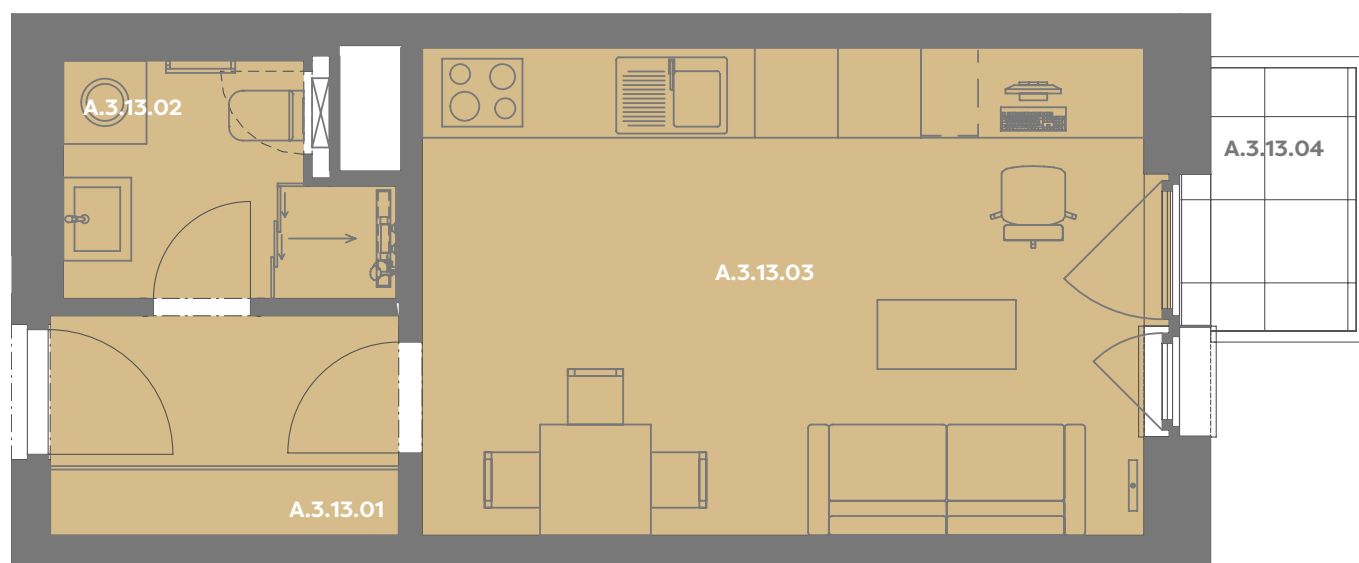

A.3.13.03 OBÝVACÍ POKOJ+KK 18,55 m²

Užitná plocha 26,04 m²

Plocha příček 0,84 m²

Plocha dle nařízení vlády 26,88 m²

A.3.13.04 BALKÓN 2,23 m²

Budova

Umístění na patře

Příslušenství v ceně: Coworkingový prostor