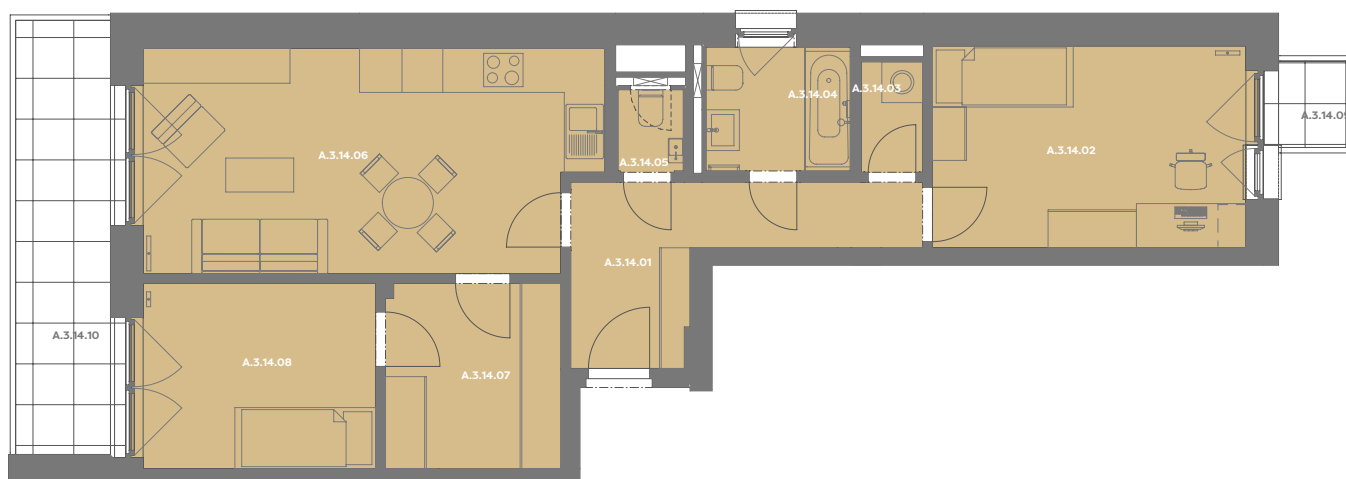

A.3.14.01 CHODBA 8,06 m<sup>2</sup>

A.3.14.02 LOŽNICE 13,9 m<sup>2</sup>

A.3.14.03 PRÁDELNA 1,46 m<sup>2</sup>

A.3.14.04 KOUPELNA 3,86 m<sup>2</sup>

A.3.14.05 WC 1,16 m<sup>2</sup>

A.3.14.06 OBÝVACÍ POKOJ+KK 21,96 m<sup>2</sup>

A.3.14.07 ŠATNA 7 m<sup>2</sup>

A.3.14.08 POKOJ 9,72 m<sup>2</sup>

**Užitná plocha 67,03 m<sup>2</sup>**

**Plocha příček 3,76 m<sup>2</sup>**

**Plocha dle nařízení vlády 70,79 m<sup>2</sup>**

A.3.14.09 BALKÓN 1,57 m<sup>2</sup>

A.3.14.10 LODŽIE 9,81 m<sup>2</sup>

**Příslušenství v ceně:** Coworkingový prostor