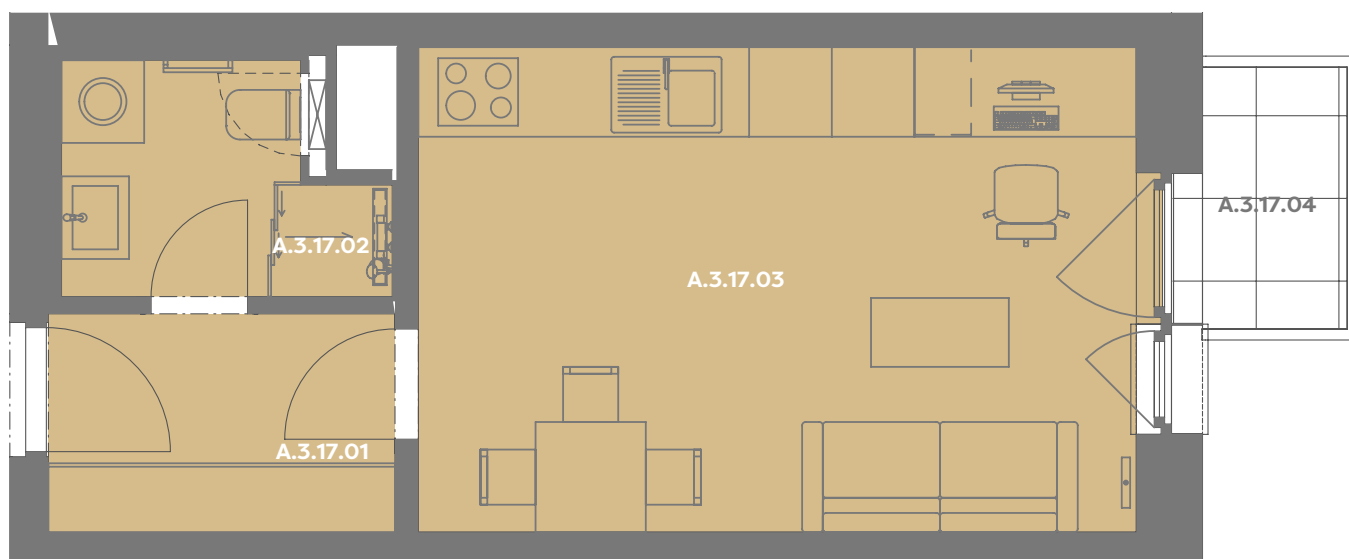

A.3.17.03 OBÝVACÍ POKOJ+KK 18,55 m²

Užitná plocha 26,04 m²

Plocha příček 0,84 m²

Plocha dle nařízení vlády 26,88 m²

A.3.17.04 BALKÓN 2,23 m²

Budova

Umístění na patře

Příslušenství v ceně: Coworkingový prostor