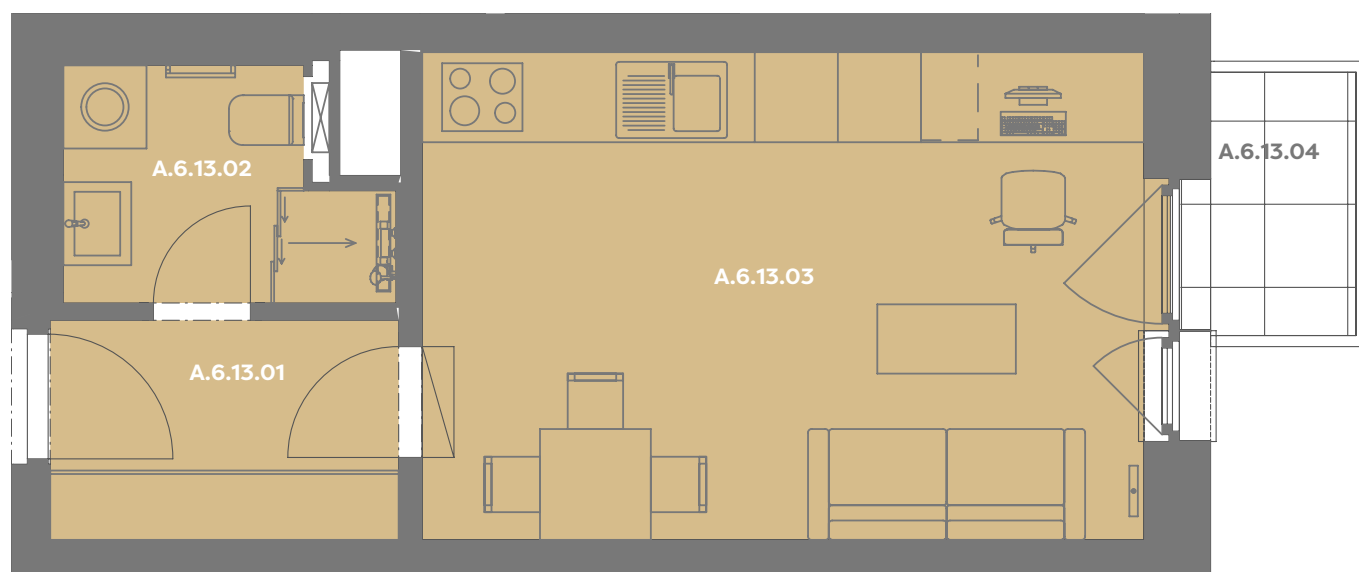

Byt A.6.13

1+kk

Dios

Budova **A**

Patro **6.np**

Energetický štítek budovy **B**

A.6.12.01 CHODBA 3,89 m²

A.6.12.02 KOUPELNA 3,51 m²

A.6.12.03 OBÝVACÍ POKOJ+KK 18,55 m²

Užitná plocha 26,04 m²

Plocha příček 0,84 m²

Plocha dle nařízení vlády 26,88 m²

A.6.12.04 BALKÓN 2,23 m²

Budova

Umístění na patře

Příslušenství v ceně: Coworkingový prostor