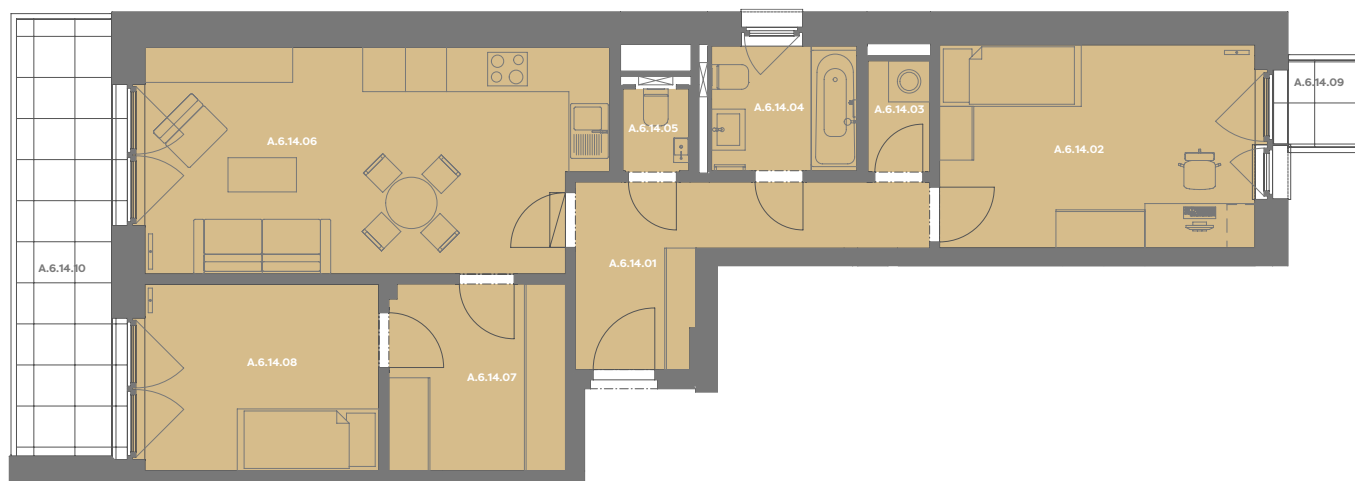

A.6.14.01 CHODBA 8,06 m²

A.6.14.02 LOŽNICE 13,9 m²

A.6.14.03 PRÁDELNA 1,46 m²

A.6.14.04 KOUPELNA 3,86 m²

A.6.14.05 WC 1,16 m²

A.6.14.06 OBÝVACÍ POKOJ+KK 21,96 m²

A.6.14.07 ŠATNA 7 m²

A.6.14.08 LOŽNICE 9,72 m²

Užitná plocha 67,03 m²

Plocha příček 3,76 m²

Plocha dle nařízení vlády 70,79 m²

A.6.14.09 BALKÓN 1,57 m²

A.6.14.10 LODŽIE 9,81 m²

Příslušenství v ceně: Coworkingový prostor