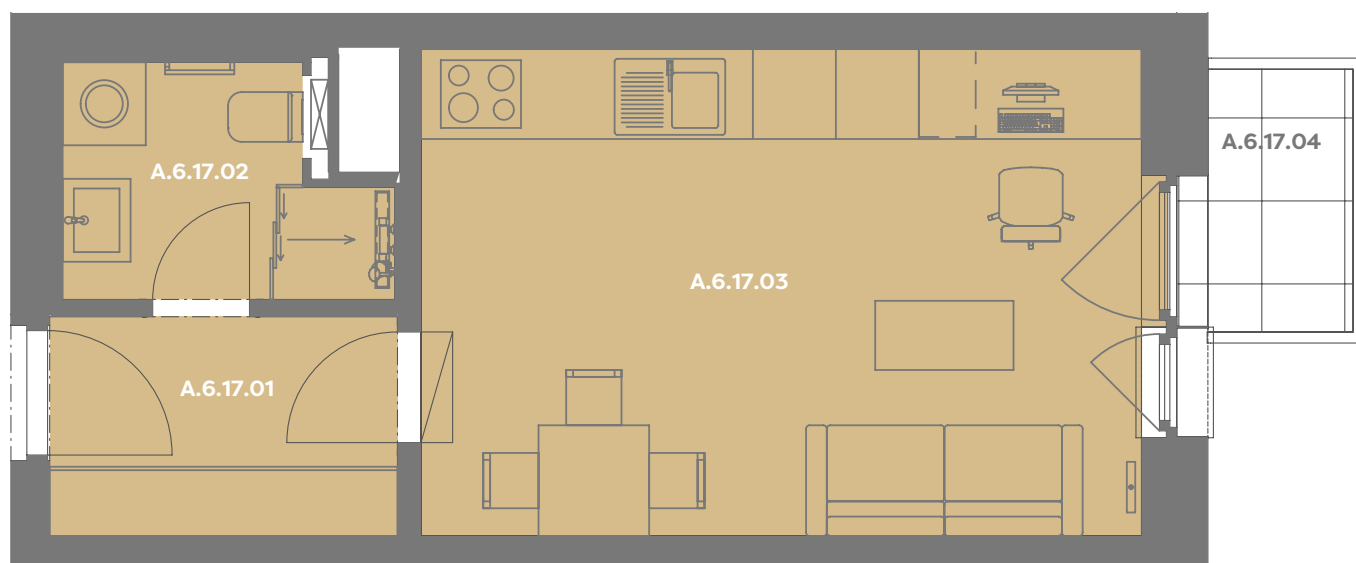

Byt A.6.17

1+kk

Dios

Budova **A**

Patro **6.np**

Energetický štítek budovy **B**

A.6.17.01 CHODBA 3,99 m²

A.6.17.02 KOUPELNA 3,51 m²

A.6.17.03 OBÝVACÍ POKOJ+KK 18,55 m²

Užitná plocha 26,04 m²

Plocha příček 0,84 m²

Plocha dle nařízení vlády 26,88 m²

A.6.17.04 BALKÓN 2,23 m²

Budova

Umístění na patře

Příslušenství v ceně: Coworkingový prostor