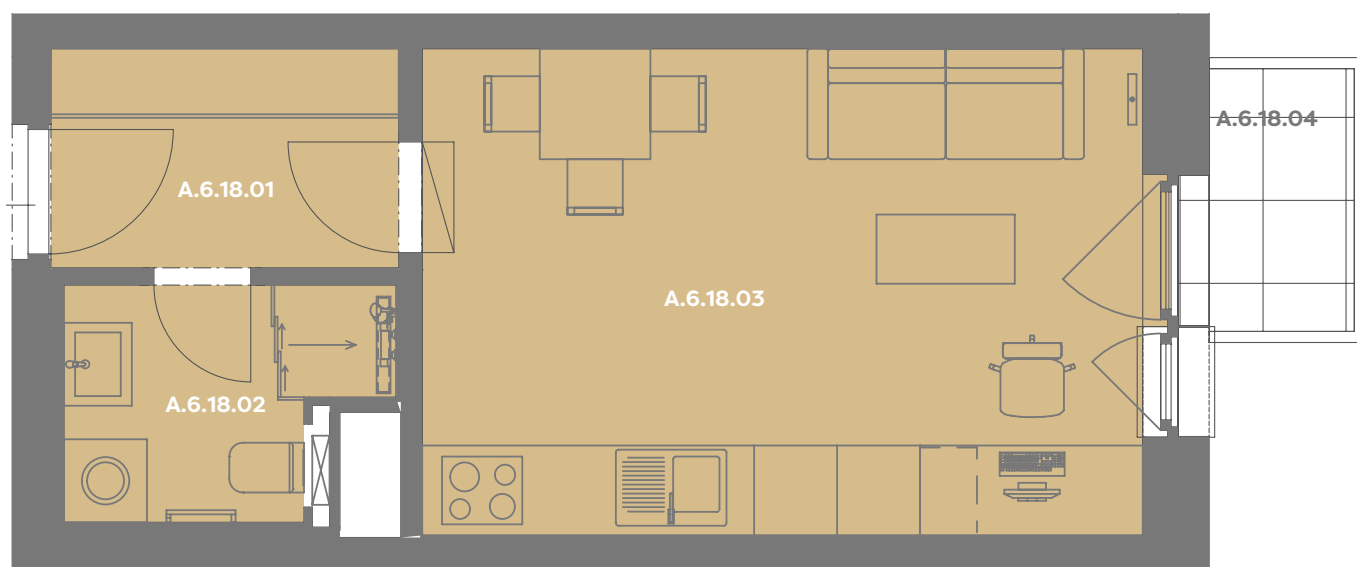

# Byt A.6.18

1+kk

Dios

Budova **A**

Patro **6.np**

Energeticky štítek budovy **B**

A.6.18.01 CHODBA 3,99 m<sup>2</sup>

A.6.18.02 KOUPELNA 3,51 m<sup>2</sup>

A.6.18.03 OBÝVACÍ POKOJ+KK 18,55 m<sup>2</sup>

**Užitná plocha 26,04 m<sup>2</sup>**

**Plocha příček 0,84 m<sup>2</sup>**

**Plocha dle nařízení vlády 26,88 m<sup>2</sup>**

A.6.18.04 BALKÓN 2,23 m<sup>2</sup>

Budova

Umístění na patře

**Příslušenství v ceně:** Coworkingový prostor