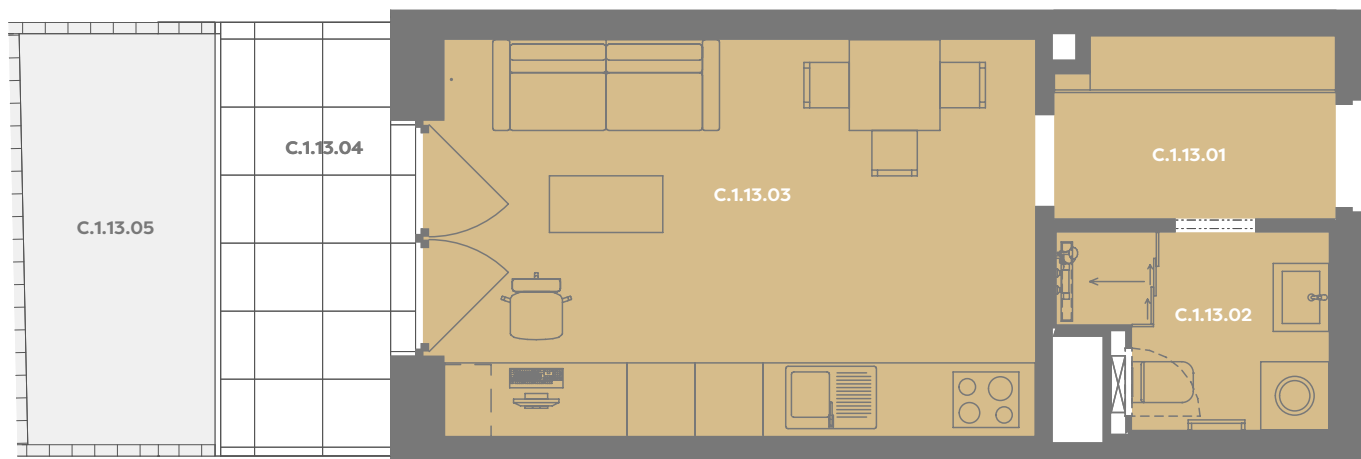

Byt C.1.13

1+kk

Dios

Budova **C**

Patro **1.np**

Energetický štítek budovy **B**

C.1.13.01 CHODBA 3,89 m²

C.1.13.02 KOUPELNA 3,56 m²

C.1.13.03 OBÝVACÍ POKOJ+KK 18,61 m²

Užitná plocha 26,09 m²

Plocha příček 0,74 m²

Plocha dle nařízení vlády 26,83 m²

C.1.13.04 TERASA 6,35 m²

C.1.13.05 ZAHRÁDKA 6,81 m²

Budova

Umístění na patře