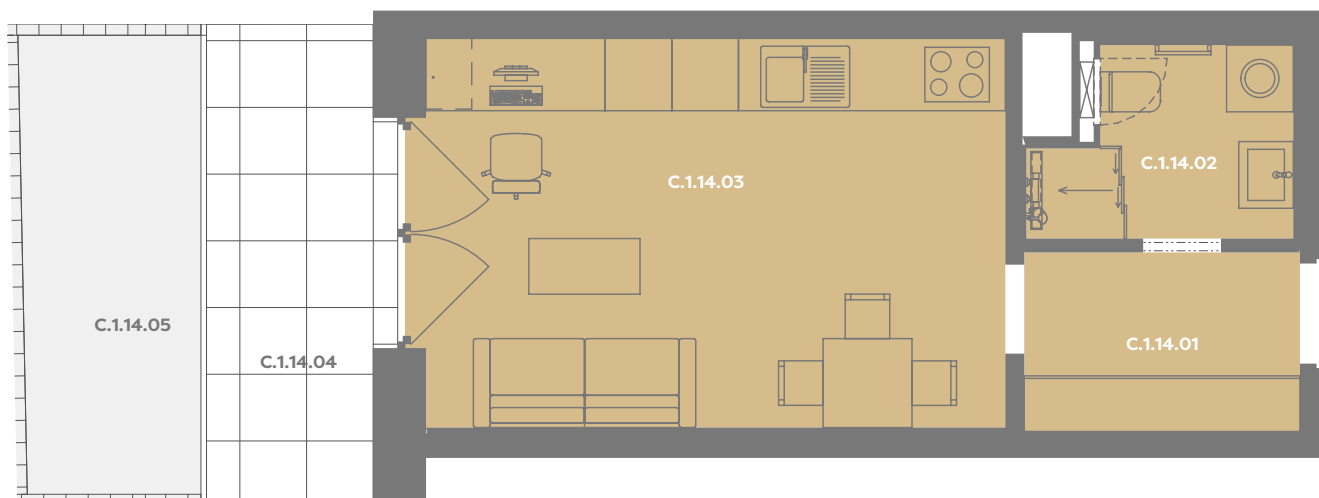

Byt C.1.14

1+kk

Dios

Budova **C**

Patro **1.np**

Energeticky štítek budovy **B**

C.1.14.01 CHODBA 3,99 m²

C.1.14.02 KOUPELNA 3,56 m²

C.1.14.03 OBÝVACÍ POKOJ+KK 18,61 m²

Užitná plocha 26,18 m²

Plocha příček 0,73 m²

Plocha dle nařízení vlády 26,91 m²

C.1.14.04 TERASA 7,08 m²

C.1.14.05 ZAHRÁDKA 7,29 m²

Budova

Umístění na patře