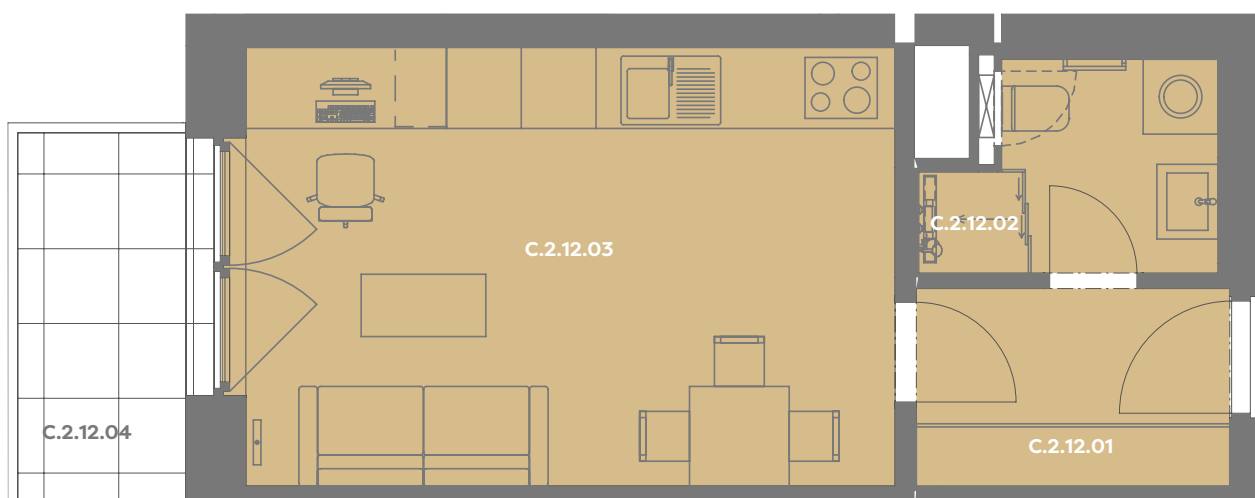

Byt C.2.12

1+kk

Dios

Budova **C**

Patro **2.np**

Energeticky štítek budovy **B**

C.2.12.01 CHODBA 3,99 m²

C.2.12.02 KOUPELNA 3,51 m²

C.2.12.03 OBÝVACÍ POKOJ+KK 18,74 m²

Užitná plocha 26,18 m²

Plocha příček 0,80 m²

Plocha dle nařízení vlády 26,98 m²

C.2.12.04 BALKÓN 4,47 m²

Budova

Umístění na patře

Příslušenství v ceně: Coworkingový prostor