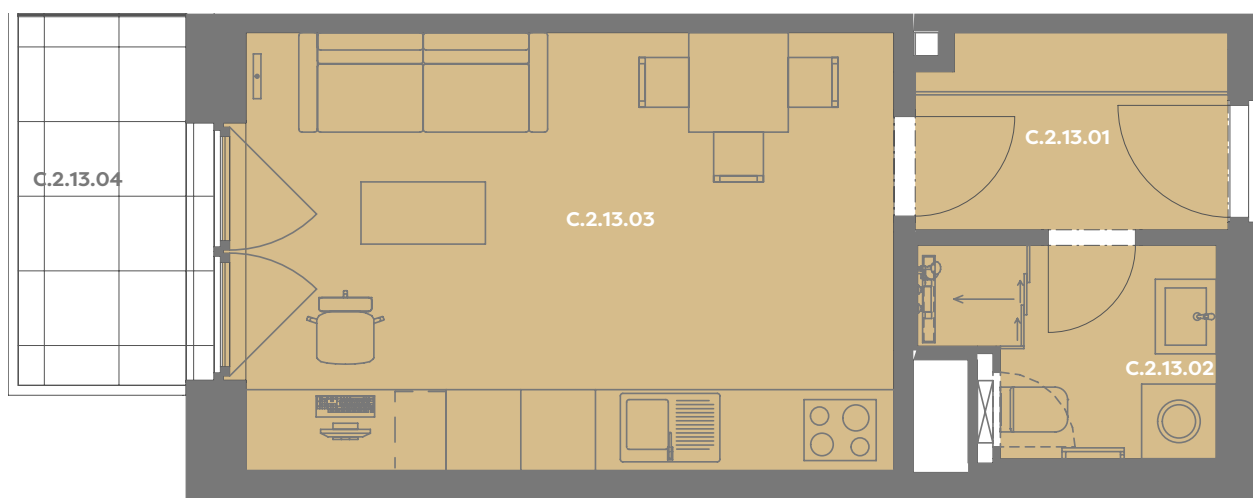

C.2.13.03 OBÝVACÍ POKOJ+KK 18,74 m<sup>2</sup>

**Užitná plocha 26,09 m<sup>2</sup>**

**Plocha příček 0,74 m<sup>2</sup>**

**Plocha dle nařízení vlády 26,83 m<sup>2</sup>**

C.2.13.04 BALKÓN 4,47 m<sup>2</sup>

Budova

Umístění na patře

**Příslušenství v ceně:** Coworkingový prostor