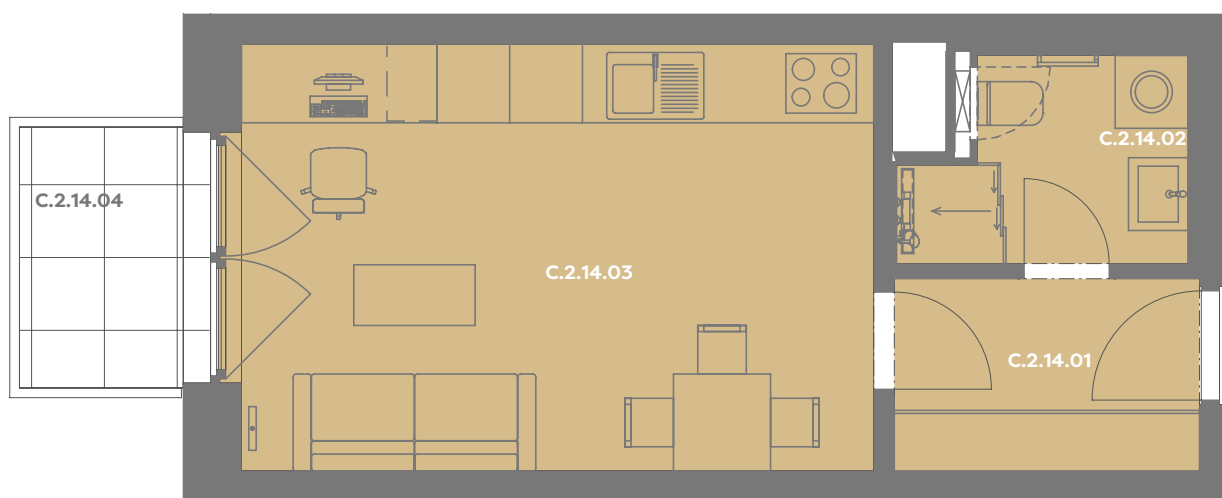

C.2.14.03 OBÝVACÍ POKOJ+KK 18,74 m<sup>2</sup>

**Užitná plocha 26,18 m<sup>2</sup>**

**Plocha příček 0,80 m<sup>2</sup>**

**Plocha dle nařízení vlády 26,98 m<sup>2</sup>**

C.2.14.04 BALKÓN 3,35 m<sup>2</sup>

Budova

Umístění na patře

**Příslušenství v ceně:** Coworkingový prostor