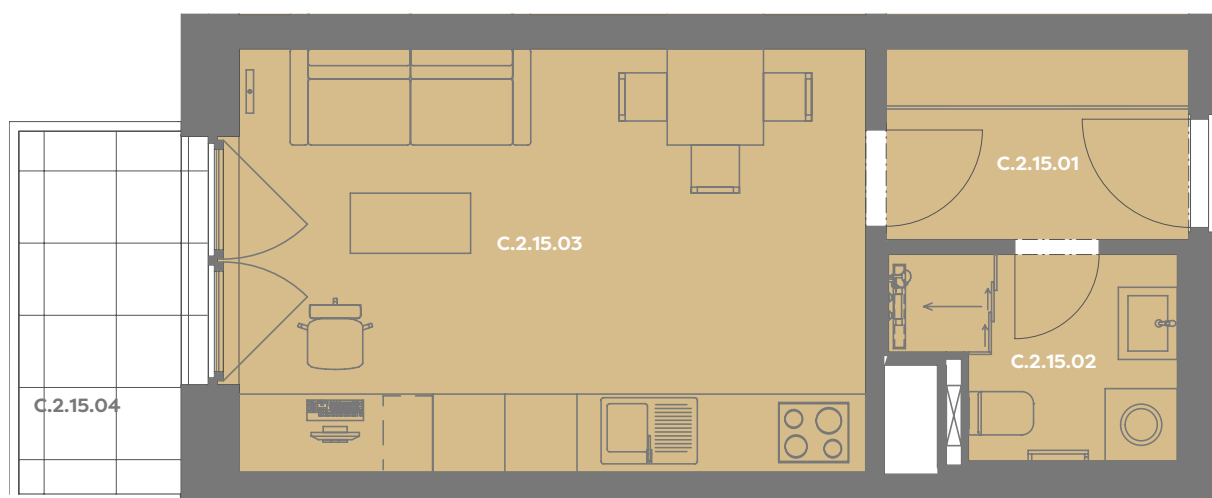

Byt C.2.15

1+kk

Dios

Budova **C**

Patro **2.np**

Energeticky štítek budovy **B**

C.2.15.01 CHODBA 3,99 m²

C.2.15.02 KOUPELNA 3,51 m²

C.2.15.03 OBÝVACÍ POKOJ+KK 18,74 m²

Užitná plocha 26,18 m²

Plocha příček 0,80 m²

Plocha dle nařízení vlády 26,98 m²

C.2.15.04 BALKÓN 4,54 m²

Budova

Umístění na patře

Příslušenství v ceně: Coworkingový prostor