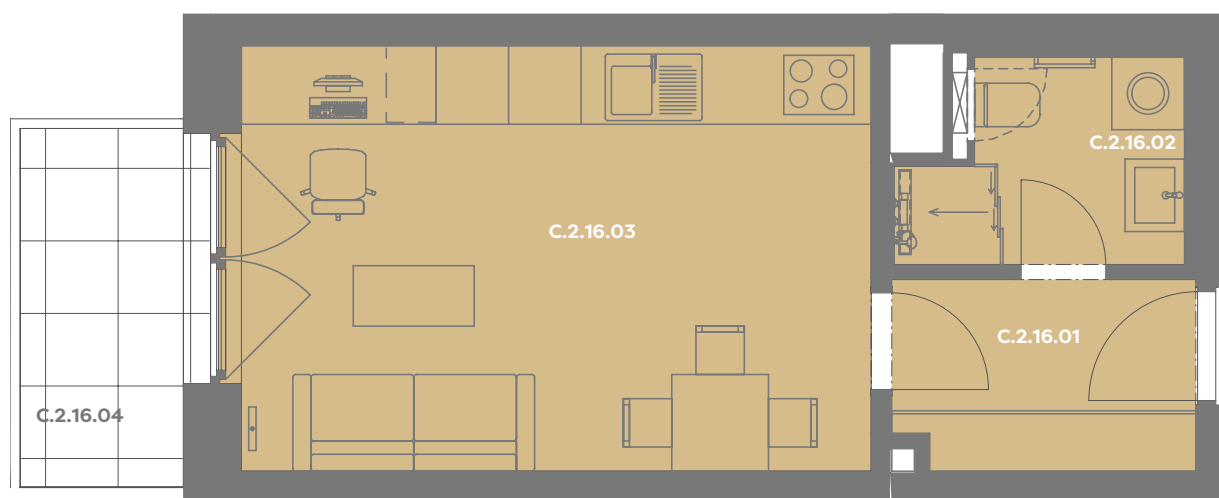

Byt C.2.16

1+kk

Dios

Budova **C**

Patro **2.np**

Energeticky štítek budovy **B**

C.2.16.01 CHODBA 3,89 m²

C.2.16.02 KOUPELNA 3,51 m²

C.2.16.03 OBÝVACÍ POKOJ+KK 18,74 m²

Užitná plocha 26,09 m²

Plocha příček 0,74 m²

Plocha dle nařízení vlády 26,83 m²

C.2.16.04 BALKÓN 4,47 m²

Budova

Umístění na patře

Příslušenství v ceně: Coworkingový prostor