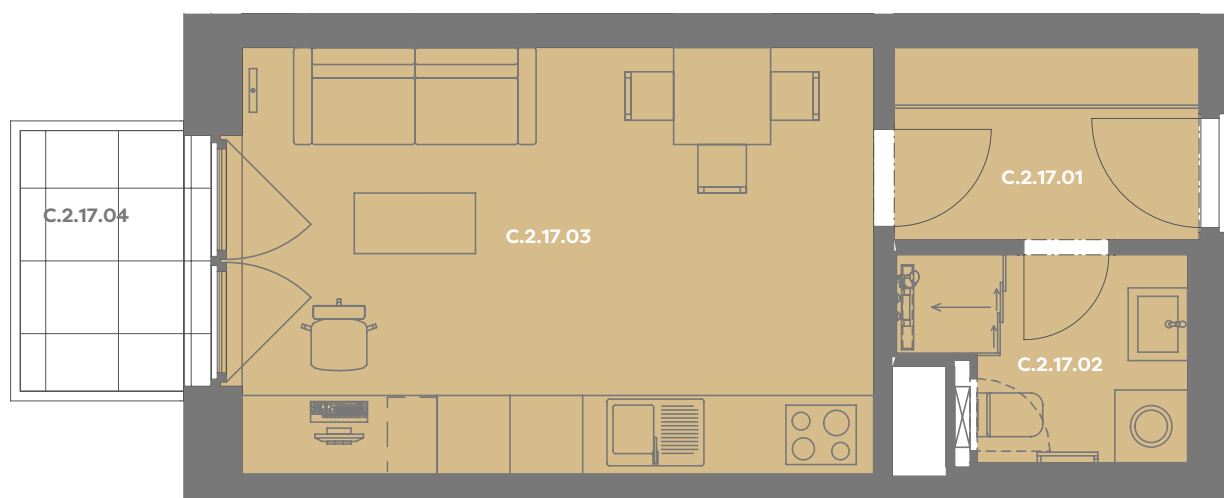

C.2.17.03 OBÝVACÍ POKOJ+KK 18,74 m<sup>2</sup>

**Užitná plocha 26,18 m<sup>2</sup>**

**Plocha příček 0,80 m<sup>2</sup>**

**Plocha dle nařízení vlády 26,98 m<sup>2</sup>**

C.2.17.04 BALKÓN 3,35 m<sup>2</sup>

Budova

Umístění na patře

Příslušenství v ceně: Coworkingový prostor